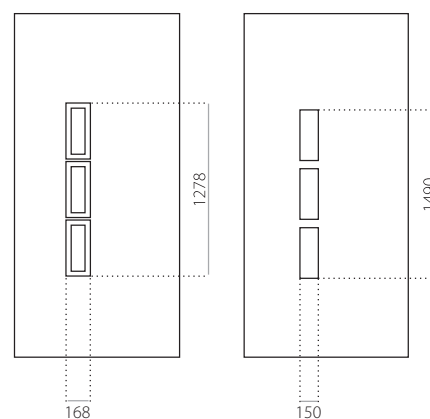

EkoLine 002

- Prijsklasse **B**
- HPL
- minimale afmeting 600 x 1650
- maximale afmeting 900 x 2100

ALU (RAL)

- minimale afmeting 600 x 1650
- maximale afmeting 1200 x 2300

EkoLine 003

- Prijsklasse **D**
- HPL
- minimale afmeting 600 x 1650
- min. afmeting INOX 600 x 1750
- maximale afmeting 900 x 2100

- ALU (RAL)
- minimale afmeting 600 x 1650
- maximale afmeting 1200 x 2300

EkoLine 005

- Prijsklasse **D**
- HPL
- minimale afmeting 600 x 1650
- maximale afmeting 900 x 2100

ALU (RAL)

- minimale afmeting 600 x 1650
- maximale afmeting 1200 x 2300

ALU (RAL)

- minimale afmeting 600 x 1650
- maximale afmeting 1200 x 2300

EkoLine 027

- Prijsklasse **D**
- HPL
- minimale afmeting 600 x 1650
- maximale afmeting 900 x 2100

ALU (RAL)

- minimale afmeting 600 x 1650
- maximale afmeting 1200 x 2300

EkoLine 028

- Prijsklasse **B**
- HPL
- minimale afmeting 600 x 1650
- maximale afmeting 900 x 2100

- ALU (RAL)
- minimale afmeting 600 x 1650
- maximale afmeting 1200 x 2300

EkoLine

EkoLine 029

- Prijsklasse **A**
- HPL
- minimale afmeting 600 x 1650
- maximale afmeting 900 x 2100