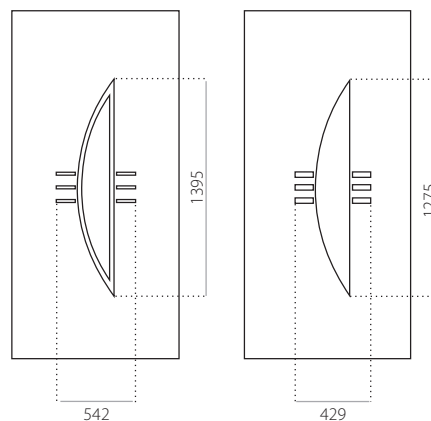

EkoLine 044

- Prijsklasse **B**
- HPL
- minimale afmeting 600 x 1650
- maximale afmeting 900 x 2100

ALU (RAL)

- minimale afmeting 600 x 1650
- maximale afmeting 1200 x 2300

EkoLine 045

- Prijsklasse **A**
- HPL
- minimale afmeting 600 x 1650
- maximale afmeting 900 x 2100

ALU (RAL)

- minimale afmeting 600 x 1650
- maximale afmeting 1200 x 2300

EkoLine 046

- Prijsklasse **C**
- HPL
- minimale afmeting 600 x 1650
- maximale afmeting 900 x 2100

- ALU (RAL)
- minimale afmeting 600 x 1650
- maximale afmeting 1200 x 2300

EkoLine

EkoLine 047

- Prijsklasse **D**
- HPL
- minimale afmeting 600 x 1650
- maximale afmeting 900 x 2100

- ALU (RAL)
- minimale afmeting 600 x 1650
- maximale afmeting 1200 x 2300

EkoLine 048

- Prijsklasse **C**
- HPL
- minimale afmeting 600 x 1650
- maximale afmeting 900 x 2100