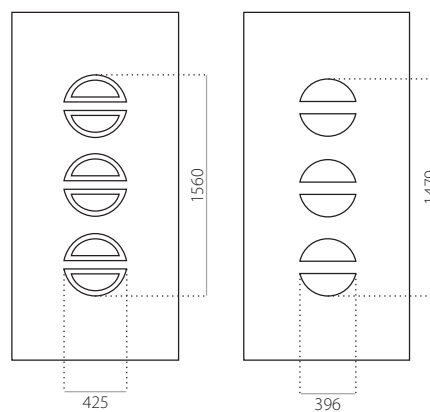

EkoLine 009

- Prijsklasse **X**
- HPL
- minimale afmeting 600 x 1650
- maximale afmeting 900 x 2100

ALU (RAL)

- minimale afmeting 600 x 1650
- maximale afmeting 1200 x 2300

EkoLine 010

- Prijsklasse **A**
- HPL
- minimale afmeting 600 x 1650
- maximale afmeting 900 x 2100

- ALU (RAL)
- minimale afmeting 600 x 1650
- maximale afmeting 1200 x 2300

EkoLine

EkoLine 011

- Prijsklasse **X**
- HPL
- minimale afmeting 600 x 1650
- maximale afmeting 900 x 2100

- ALU (RAL)
- minimale afmeting 600 x 1650
- maximale afmeting 1200 x 2300

EkoLine 012

- Prijsklasse **C**
- HPL
- minimale afmeting 600 x 1650
- maximale afmeting 900 x 2100

ALU (RAL)

- minimale afmeting 600 x 1650
- maximale afmeting 1200 x 2300

EkoLine 013

- Prijsklasse **D**
- HPL
- minimale afmeting 600 x 1650
- maximale afmeting 900 x 2100

ALU (RAL)

- minimale afmeting 600 x 1650
- maximale afmeting 1200 x 2300

EkoLine 014

- Prijsklasse **D**
- HPL
- minimale afmeting 600 x 1650
- maximale afmeting 900 x 2100

- ALU (RAL)
- minimale afmeting 600 x 1650
- maximale afmeting 1200 x 2300