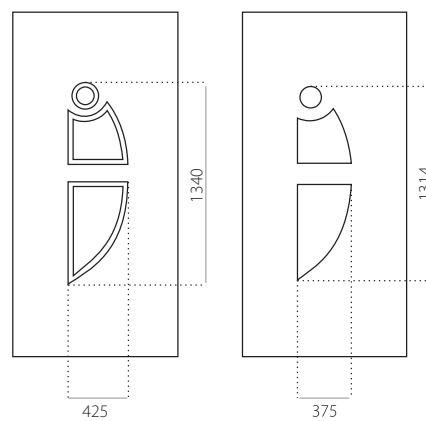

- ALU (RAL)
- minimale afmeting 600 x 1650
- min. afmeting INOX 600 x 1750
- maximale afmeting 1200 x 2300

EkoLine

EkoLine 004

- Prijsklasse **D**
- HPL
- minimale afmeting 600 x 1650
- maximale afmeting 900 x 2100

- ALU (RAL)
- minimale afmeting 600 x 1650
- maximale afmeting 1200 x 2300

EkoLine 005

- Prijsklasse **D**
- HPL
- minimale afmeting 600 x 1650
- maximale afmeting 900 x 2100

ALU (RAL)

- minimale afmeting 600 x 1650
- maximale afmeting 1200 x 2300

EkoLine 006

- Prijsklasse **D**
- HPL
- minimale afmeting 600 x 1650
- maximale afmeting 900 x 2100

ALU (RAL)

- minimale afmeting 600 x 1650
- maximale afmeting 1200 x 2300

EkoLine 007

- Prijsklasse **C**
- HPL
- minimale afmeting 600 x 1650
- maximale afmeting 900 x 2100

- ALU (RAL)
- minimale afmeting 600 x 1650
- maximale afmeting 1200 x 2300

EkoLine

EkoLine 008

- Prijsklasse **C**
- HPL
- minimale afmeting 600 x 1650
- maximale afmeting 900 x 2100

- ALU (RAL)
- minimale afmeting 600 x 1650
- maximale afmeting 1200 x 2300