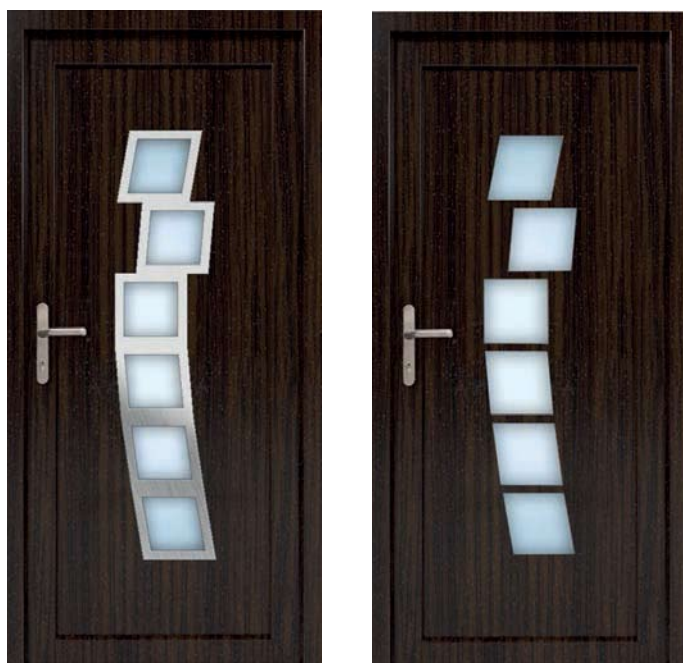

EkoLine 036

- Prijsklasse **D**
- HPL
- minimale afmeting 600 x 1650
- maximale afmeting 900 x 2100

- ALU (RAL)
- minimale afmeting 600 x 1650
- maximale afmeting 1200 x 2300