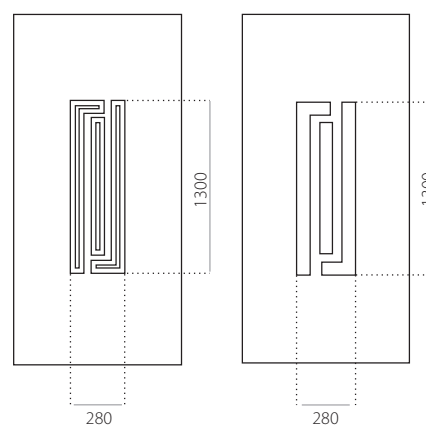

- ALU (RAL)
- minimale afmeting 600 x 1650
- maximale afmeting 1200 x 2300

EkoLine 005

- Prijsklasse **D**
- HPL
- minimale afmeting 600 x 1650
- maximale afmeting 900 x 2100

ALU (RAL)

- minimale afmeting 600 x 1650
- maximale afmeting 1200 x 2300

EkoLine 031

- Prijsklasse **B**
- HPL
- minimale afmeting 600 x 1650
- maximale afmeting 900 x 2100

- ALU (RAL)
- minimale afmeting 600 x 1650
- maximale afmeting 1200 x 2300

EkoLine

EkoLine 032

- Prijsklasse **B**
- HPL
- minimale afmeting 600 x 1650
- maximale afmeting 900 x 2100

- ALU (RAL)
- minimale afmeting 600 x 1650
- maximale afmeting 1200 x 2300

EkoLine 033

- Prijsklasse **C**
- HPL
- minimale afmeting 600 x 1650
- maximale afmeting 900 x 2100

ALU (RAL)

- minimale afmeting 600 x 1650
- maximale afmeting 1200 x 2300

EkoLine 034

- Prijsklasse **C**
- HPL
- minimale afmeting 600 x 1650
- maximale afmeting 900 x 2100

ALU (RAL)

- minimale afmeting 600 x 1650
- maximale afmeting 1200 x 2300

EkoLine 035

- Prijsklasse **C**
- HPL
- minimale afmeting 600 x 1650
- maximale afmeting 900 x 2100