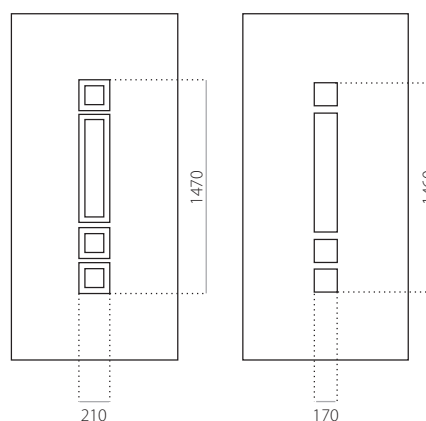

Standaard glas

24 mm paneel

36 mm paneel

48 mm paneel

EkoLine 001

- Prijsklasse **B**
- HPL
- minimale afmeting 600 x 1650
- maximale afmeting 900 x 2100

ALU (RAL)

- minimale afmeting 600 x 1650
- maximale afmeting 1200 x 2300

EkoLine 002

- Prijsklasse **B**
- HPL
- minimale afmeting 600 x 1650
- maximale afmeting 900 x 2100

ALU (RAL)

- minimale afmeting 600 x 1650
- maximale afmeting 1200 x 2300

EkoLine 003

- Prijsklasse **D**
- HPL
- minimale afmeting 600 x 1650
- min. afmeting INOX 600 x 1750
- maximale afmeting 900 x 2100

- ALU (RAL)
- minimale afmeting 600 x 1650
- min. afmeting INOX 600 x 1750
- maximale afmeting 1200 x 2300

EkoLine

EkoLine 004

- Prijsklasse **D**
- HPL
- minimale afmeting 600 x 1650
- maximale afmeting 900 x 2100

- ALU (RAL)
- minimale afmeting 600 x 1650
- maximale afmeting 1200 x 2300

EkoLine 005

- Prijsklasse **D**
- HPL
- minimale afmeting 600 x 1650
- maximale afmeting 900 x 2100

ALU (RAL)

- minimale afmeting 600 x 1650
- maximale afmeting 1200 x 2300