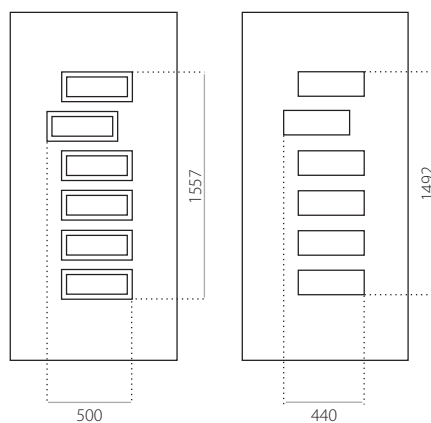

EkoLine 049

- Prijsklasse **C**
- HPL
- minimale afmeting 600 x 1650
- maximale afmeting 900 x 2100

ALU (RAL)

- minimale afmeting 600 x 1650
- maximale afmeting 1200 x 2300