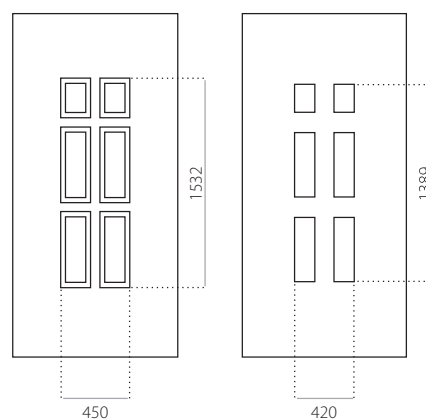

EkoLine 046

- Prijsklasse **C**
- HPL
- minimale afmeting 600 x 1650
- maximale afmeting 900 x 2100

- ALU (RAL)
- minimale afmeting 600 x 1650
- maximale afmeting 1200 x 2300

EkoLine