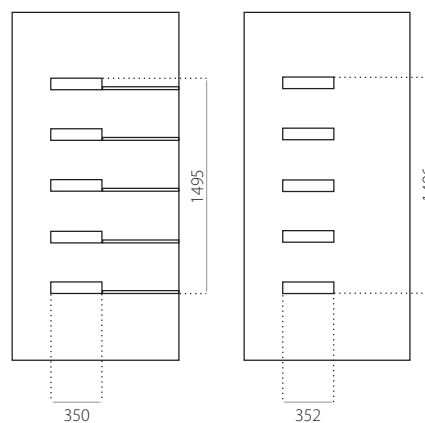

EkoLine

EkoLine 043

- Prijsklasse **C**
- HPL
- minimale afmeting 600 x 1650
- min. afmeting INOX 600 x 1750
- maximale afmeting 900 x 2100

- ALU (RAL)
- minimale afmeting 600 x 1650
- min. afmeting INOX 600 x 1750
- maximale afmeting 1200 x 2300

EkoLine 044

- Prijsklasse **B**
- HPL
- minimale afmeting 600 x 1650
- maximale afmeting 900 x 2100

ALU (RAL)

- minimale afmeting 600 x 1650
- maximale afmeting 1200 x 2300

EkoLine 045

- Prijsklasse **A**
- HPL
- minimale afmeting 600 x 1650
- maximale afmeting 900 x 2100