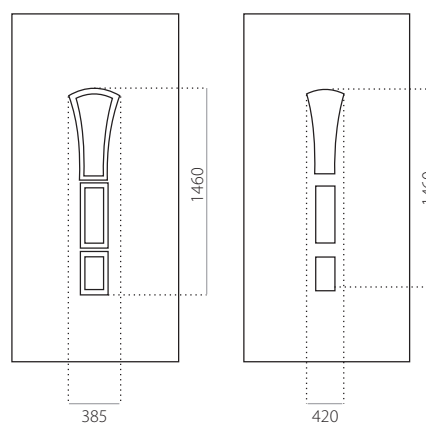

- Dikte van 24 mm (2/6/8/6/2)
- Dikte van 36 mm (2/6/20/6/2)
- Dikte van 48 mm (2/6/32/6/2)

Classic Vulling

HPL Plaat 2mm
of aluminium 2mm
Geëxtrudeerd polystyreen XPS
HPL Plaat 2mm
of aluminium 2mm

- Dikte van 24 mm (2/20/2)
- Dikte van 36 mm (2/32/2)
- Dikte van 48 mm (2/44/2)

Standaard glas

24 mm paneel

36 mm paneel

48 mm paneel

EkoLine 001

- Prijsklasse **B**
- HPL
- minimale afmeting 600 x 1650
- maximale afmeting 900 x 2100

ALU (RAL)

- minimale afmeting 600 x 1650
- maximale afmeting 1200 x 2300

EkoLine 002

- Prijsklasse **B**
- HPL
- minimale afmeting 600 x 1650
- maximale afmeting 900 x 2100

ALU (RAL)

- minimale afmeting 600 x 1650
- maximale afmeting 1200 x 2300

EkoLine 003

- Prijsklasse **D**
- HPL
- minimale afmeting 600 x 1650
- min. afmeting INOX 600 x 1750
- maximale afmeting 900 x 2100

- ALU (RAL)
- minimale afmeting 600 x 1650
- min. afmeting INOX 600 x 1750
- maximale afmeting 1200 x 2300

EkoLine

EkoLine 004

- Prijsklasse **D**
- HPL
- minimale afmeting 600 x 1650
- maximale afmeting 900 x 2100