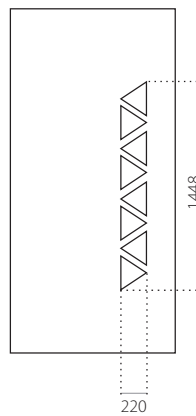

ALU (RAL)

- minimale afmeting 600 x 1650
- maximale afmeting 1200 x 2300

EkoLine 027

- Prijsklasse **D**
- HPL
- minimale afmeting 600 x 1650
- maximale afmeting 900 x 2100

ALU (RAL)

- minimale afmeting 600 x 1650
- maximale afmeting 1200 x 2300

EkoLine 028

- Prijsklasse **B**
- HPL
- minimale afmeting 600 x 1650
- maximale afmeting 900 x 2100

- ALU (RAL)
- minimale afmeting 600 x 1650
- maximale afmeting 1200 x 2300

EkoLine

EkoLine 029

- Prijsklasse **A**
- HPL
- minimale afmeting 600 x 1650
- maximale afmeting 900 x 2100

- ALU (RAL)
- minimale afmeting 600 x 1650
- maximale afmeting 1200 x 2300

EkoLine 030

- Prijsklasse **X**
- HPL
- minimale afmeting 600 x 1650
- maximale afmeting 900 x 2100

ALU (RAL)

- minimale afmeting 600 x 1650
- maximale afmeting 1200 x 2300