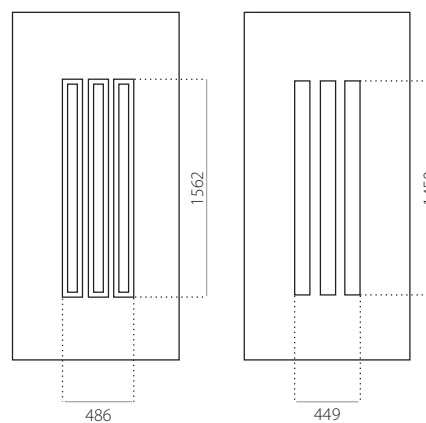

ALU (RAL)

- minimale afmeting 600 x 1650
- maximale afmeting 1200 x 2300

EkoLine 021

- Prijsklasse **D**
- HPL
- minimale afmeting 600 x 1650
- maximale afmeting 900 x 2100

- ALU (RAL)
- minimale afmeting 600 x 1650
- maximale afmeting 1200 x 2300

EkoLine

EkoLine 022

- Prijsklasse **B**
- HPL
- minimale afmeting 600 x 1650
- maximale afmeting 900 x 2100

- ALU (RAL)
- minimale afmeting 600 x 1650
- maximale afmeting 1200 x 2300

EkoLine 023

- Prijsklasse **C**
- HPL
- minimale afmeting 600 x 1650
- maximale afmeting 900 x 2100

ALU (RAL)

- minimale afmeting 600 x 1650
- maximale afmeting 1200 x 2300

EkoLine 024

- Prijsklasse **D**
- HPL
- minimale afmeting 600 x 1650
- maximale afmeting 900 x 2100

ALU (RAL)

- minimale afmeting 600 x 1650
- maximale afmeting 1200 x 2300