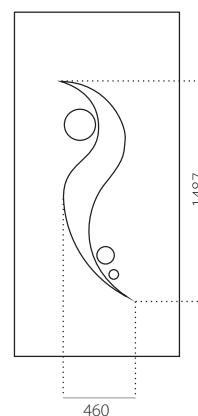

EkoLine 006

- Prijsklasse **D**
- HPL
- minimale afmeting 600 x 1650
- maximale afmeting 900 x 2100

ALU (RAL)

- minimale afmeting 600 x 1650
- maximale afmeting 1200 x 2300

EkoLine 007

- Prijsklasse **C**
- HPL
- minimale afmeting 600 x 1650
- maximale afmeting 900 x 2100

- ALU (RAL)
- minimale afmeting 600 x 1650
- maximale afmeting 1200 x 2300

EkoLine

EkoLine 008

- Prijsklasse **C**
- HPL
- minimale afmeting 600 x 1650
- maximale afmeting 900 x 2100

- ALU (RAL)
- minimale afmeting 600 x 1650
- maximale afmeting 1200 x 2300

EkoLine 009

- Prijsklasse **X**
- HPL
- minimale afmeting 600 x 1650
- maximale afmeting 900 x 2100

ALU (RAL)

- minimale afmeting 600 x 1650
- maximale afmeting 1200 x 2300

EkoLine 010

- Prijsklasse **A**
- HPL
- minimale afmeting 600 x 1650
- maximale afmeting 900 x 2100

- ALU (RAL)
- minimale afmeting 600 x 1650
- maximale afmeting 1200 x 2300

EkoLine

EkoLine 011

- Prijsklasse **X**
- HPL
- minimale afmeting 600 x 1650
- maximale afmeting 900 x 2100

- ALU (RAL)
- minimale afmeting 600 x 1650
- maximale afmeting 1200 x 2300