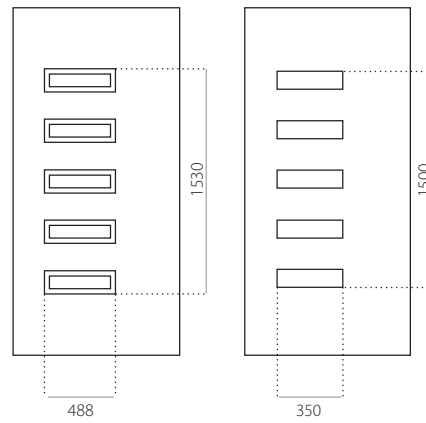

ALU (RAL)

- minimale afmeting 600 x 1650
- maximale afmeting 1200 x 2300

EkoLine 017

- Prijsklasse **D**
- HPL
- minimale afmeting 600 x 1650
- maximale afmeting 900 x 2100

ALU (RAL)

- minimale afmeting 600 x 1650
- maximale afmeting 1200 x 2300

EkoLine 018

- Prijsklasse **C**
- HPL
- minimale afmeting 600 x 1650
- maximale afmeting 900 x 2100

- ALU (RAL)
- minimale afmeting 600 x 1650
- maximale afmeting 1200 x 2300

EkoLine

EkoLine 019

- Prijsklasse **D**
- HPL
- minimale afmeting 600 x 1650
- min. afmeting INOX 600 x 1750
- maximale afmeting 900 x 2100

- ALU (RAL)
- minimale afmeting 600 x 1650
- min. afmeting INOX 600 x 1750
- maximale afmeting 1200 x 2300

EkoLine 020

- Prijsklasse C
- HPL
- minimale afmeting 600 x 1650
- maximale afmeting 900 x 2100