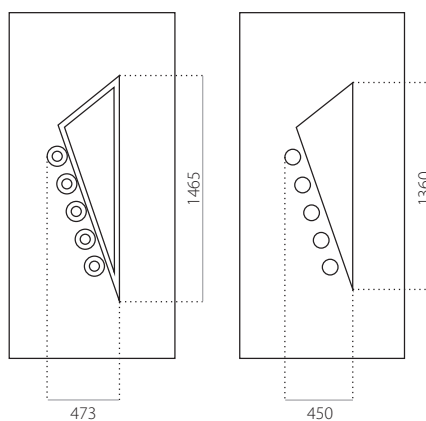

ALU (RAL)

- minimale afmeting 600 x 1650
- maximale afmeting 1200 x 2300

EkoLine 014

- Prijsklasse **D**
- HPL
- minimale afmeting 600 x 1650
- maximale afmeting 900 x 2100

- ALU (RAL)
- minimale afmeting 600 x 1650
- maximale afmeting 1200 x 2300

EkoLine

EkoLine 015

- Prijsklasse **C**
- HPL
- minimale afmeting 600 x 1650
- maximale afmeting 900 x 2100

- ALU (RAL)
- minimale afmeting 600 x 1650
- maximale afmeting 1200 x 2300

EkoLine 016

- Prijsklasse **D**
- HPL
- minimale afmeting 600 x 1650
- maximale afmeting 900 x 2100

ALU (RAL)

- minimale afmeting 600 x 1650
- maximale afmeting 1200 x 2300

EkoLine 017

- Prijsklasse **D**
- HPL
- minimale afmeting 600 x 1650
- maximale afmeting 900 x 2100

ALU (RAL)

- minimale afmeting 600 x 1650
- maximale afmeting 1200 x 2300