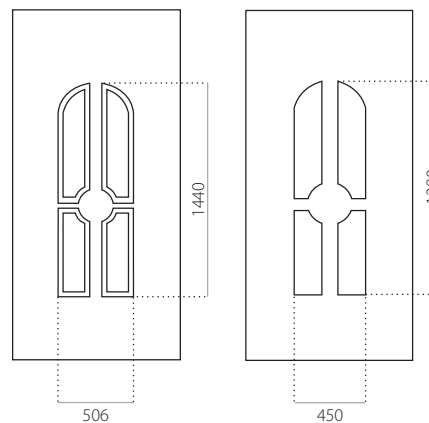

EkoLine 002

- Prijsklasse **B**
- HPL
- minimale afmeting 600 x 1650
- maximale afmeting 900 x 2100

ALU (RAL)

- minimale afmeting 600 x 1650
- maximale afmeting 1200 x 2300

EkoLine 003

- Prijsklasse **D**
- HPL
- minimale afmeting 600 x 1650
- min. afmeting INOX 600 x 1750
- maximale afmeting 900 x 2100

ALU (RAL)

- minimale afmeting 600 x 1650
- maximale afmeting 1200 x 2300

EkoLine 024

- Prijsklasse **D**
- HPL
- minimale afmeting 600 x 1650
- maximale afmeting 900 x 2100

ALU (RAL)

- minimale afmeting 600 x 1650
- maximale afmeting 1200 x 2300

EkoLine

EkoLine 025

- Prijsklasse C
- HPL
- minimale afmeting 600 x 1650
- maximale afmeting 900 x 2100

- ALU (RAL)
- minimale afmeting 600 x 1650
- maximale afmeting 1200 x 2300

EkoLine 026

- Prijsklasse **A**
- HPL
- minimale afmeting 600 x 1650
- maximale afmeting 900 x 2100

ALU (RAL)

- minimale afmeting 600 x 1650
- maximale afmeting 1200 x 2300

EkoLine 027

- Prijsklasse **D**
- HPL
- minimale afmeting 600 x 1650
- maximale afmeting 900 x 2100

ALU (RAL)

- minimale afmeting 600 x 1650
- maximale afmeting 1200 x 2300