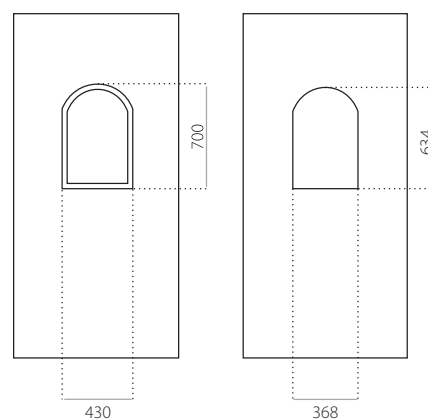

- ALU (RAL)
- minimale afmeting 600 x 1650
- min. afmeting INOX 600 x 1750
- maximale afmeting 1200 x 2300

EkoLine 020

- Prijsklasse C
- HPL
- minimale afmeting 600 x 1650
- maximale afmeting 900 x 2100

ALU (RAL)

- minimale afmeting 600 x 1650
- maximale afmeting 1200 x 2300

EkoLine 021

- Prijsklasse **D**
- HPL
- minimale afmeting 600 x 1650
- maximale afmeting 900 x 2100

- ALU (RAL)
- minimale afmeting 600 x 1650
- maximale afmeting 1200 x 2300

EkoLine

EkoLine 022

- Prijsklasse **B**
- HPL
- minimale afmeting 600 x 1650
- maximale afmeting 900 x 2100

- ALU (RAL)
- minimale afmeting 600 x 1650
- maximale afmeting 1200 x 2300

EkoLine 023

- Prijsklasse **C**
- HPL
- minimale afmeting 600 x 1650
- maximale afmeting 900 x 2100

ALU (RAL)

- minimale afmeting 600 x 1650
- maximale afmeting 1200 x 2300

EkoLine 024

- Prijsklasse **D**
- HPL
- minimale afmeting 600 x 1650
- maximale afmeting 900 x 2100

ALU (RAL)

- minimale afmeting 600 x 1650
- maximale afmeting 1200 x 2300