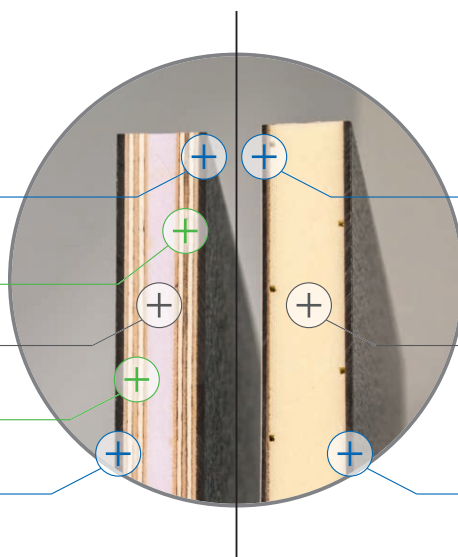

Isolatie

Het vullen van de panelen zorgt ervoor dat de thermische en akoestische isolatie nagenoeg perfect is.

Technische Specificaties Vulling EkoLine

PLUS Vulling

HPL Plaat 2mm
of aluminium 2mm
Multiplex
Polyuretheraan
Multiplex
HPL Plaat 2mm
of aluminium 2mm

- Dikte van 24 mm (2/6/8/6/2)
- Dikte van 36 mm (2/6/20/6/2)
- Dikte van 48 mm (2/6/32/6/2)

Classic Vulling

HPL Plaat 2mm
of aluminium 2mm
Geëxtrudeerd polystyreen XPS
HPL Plaat 2mm
of aluminium 2mm

- Dikte van 24 mm (2/20/2)
- Dikte van 36 mm (2/32/2)
- Dikte van 48 mm (2/44/2)