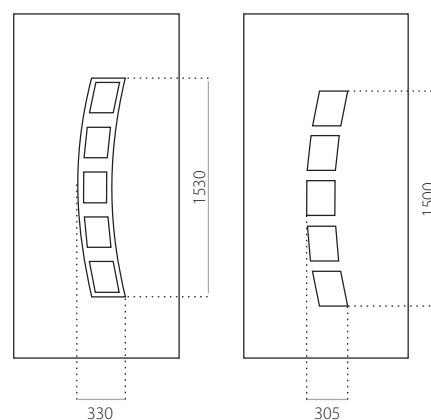

EkoLine 002

- Prijsklasse **B**
- HPL
- minimale afmeting 600 x 1650
- maximale afmeting 900 x 2100

ALU (RAL)

- minimale afmeting 600 x 1650
- maximale afmeting 1200 x 2300

EkoLine 003

- Prijsklasse **D**
- HPL
- minimale afmeting 600 x 1650
- min. afmeting INOX 600 x 1750
- maximale afmeting 900 x 2100

- ALU (RAL)
- minimale afmeting 600 x 1650
- maximale afmeting 1200 x 2300

EkoLine 005

- Prijsklasse **D**
- HPL
- minimale afmeting 600 x 1650
- maximale afmeting 900 x 2100

ALU (RAL)

- minimale afmeting 600 x 1650
- maximale afmeting 1200 x 2300

EkoLine

EkoLine 040

- Prijsklasse **B**
- HPL
- minimale afmeting 600 x 1650
- maximale afmeting 900 x 2100

- ALU (RAL)
- minimale afmeting 600 x 1650
- maximale afmeting 1200 x 2300

EkoLine 041

- Prijsklasse C
- HPL
- minimale afmeting 600 x 1650
- maximale afmeting 900 x 2100

ALU (RAL)

- minimale afmeting 600 x 1650
- maximale afmeting 1200 x 2300

EkoLine 042

- Prijsklasse **C**
- HPL
- minimale afmeting 600 x 1650
- maximale afmeting 900 x 2100

- ALU (RAL)
- minimale afmeting 600 x 1650
- maximale afmeting 1200 x 2300