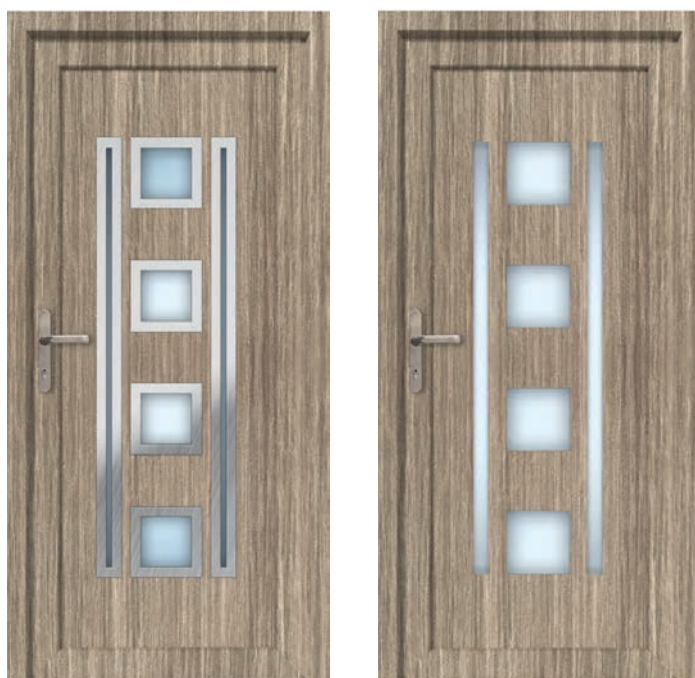

EkoLine 016

- Prijsklasse **D**
- HPL
- minimale afmeting 600 x 1650
- maximale afmeting 900 x 2100

ALU (RAL)

- minimale afmeting 600 x 1650
- maximale afmeting 1200 x 2300