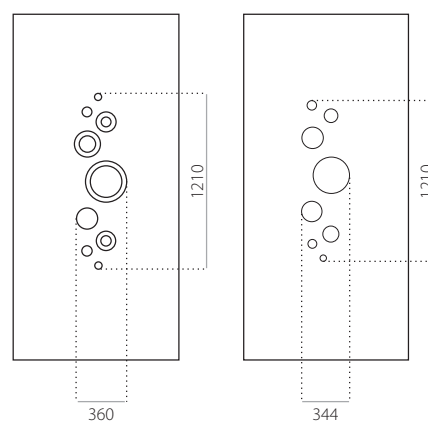

EkoLine 002

- Prijsklasse **B**
- HPL
- minimale afmeting 600 x 1650
- maximale afmeting 900 x 2100

ALU (RAL)

- minimale afmeting 600 x 1650
- maximale afmeting 1200 x 2300

EkoLine 003

- Prijsklasse **D**
- HPL
- minimale afmeting 600 x 1650
- min. afmeting INOX 600 x 1750
- maximale afmeting 900 x 2100

EkoLine 028

- Prijsklasse **B**
- HPL
- minimale afmeting 600 x 1650
- maximale afmeting 900 x 2100

- ALU (RAL)
- minimale afmeting 600 x 1650
- maximale afmeting 1200 x 2300

EkoLine

EkoLine 029

- Prijsklasse **A**
- HPL
- minimale afmeting 600 x 1650
- maximale afmeting 900 x 2100

- ALU (RAL)
- minimale afmeting 600 x 1650
- maximale afmeting 1200 x 2300

EkoLine 030

- Prijsklasse **X**
- HPL
- minimale afmeting 600 x 1650
- maximale afmeting 900 x 2100

ALU (RAL)

- minimale afmeting 600 x 1650
- maximale afmeting 1200 x 2300

EkoLine 031

- Prijsklasse **B**
- HPL
- minimale afmeting 600 x 1650
- maximale afmeting 900 x 2100

- ALU (RAL)
- minimale afmeting 600 x 1650
- maximale afmeting 1200 x 2300

EkoLine

EkoLine 032

- Prijsklasse **B**
- HPL
- minimale afmeting 600 x 1650
- maximale afmeting 900 x 2100