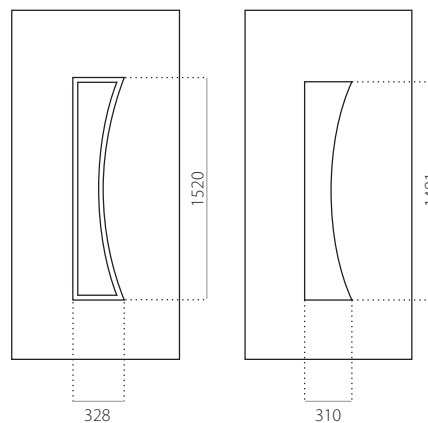

EkoLine 002

- Prijsklasse **B**
- HPL
- minimale afmeting 600 x 1650
- maximale afmeting 900 x 2100

ALU (RAL)

- minimale afmeting 600 x 1650
- maximale afmeting 1200 x 2300

EkoLine 003

- Prijsklasse **D**
- HPL
- minimale afmeting 600 x 1650
- min. afmeting INOX 600 x 1750
- maximale afmeting 900 x 2100

- ALU (RAL)
- minimale afmeting 600 x 1650
- min. afmeting INOX 600 x 1750
- maximale afmeting 1200 x 2300

EkoLine 020

- Prijsklasse C
- HPL
- minimale afmeting 600 x 1650
- maximale afmeting 900 x 2100

ALU (RAL)

- minimale afmeting 600 x 1650
- maximale afmeting 1200 x 2300

EkoLine 021

- Prijsklasse **D**
- HPL
- minimale afmeting 600 x 1650
- maximale afmeting 900 x 2100

- ALU (RAL)
- minimale afmeting 600 x 1650
- maximale afmeting 1200 x 2300

EkoLine

EkoLine 022

- Prijsklasse **B**
- HPL
- minimale afmeting 600 x 1650
- maximale afmeting 900 x 2100

- ALU (RAL)
- minimale afmeting 600 x 1650
- maximale afmeting 1200 x 2300

EkoLine 023

- Prijsklasse **C**
- HPL
- minimale afmeting 600 x 1650
- maximale afmeting 900 x 2100