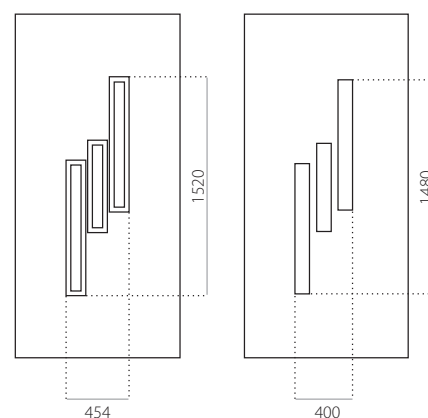

EkoLine 012

- Prijsklasse **C**
- HPL
- minimale afmeting 600 x 1650
- maximale afmeting 900 x 2100

ALU (RAL)

- minimale afmeting 600 x 1650
- maximale afmeting 1200 x 2300

EkoLine 013

- Prijsklasse **D**
- HPL
- minimale afmeting 600 x 1650
- maximale afmeting 900 x 2100

ALU (RAL)

- minimale afmeting 600 x 1650
- maximale afmeting 1200 x 2300

EkoLine 014

- Prijsklasse **D**
- HPL
- minimale afmeting 600 x 1650
- maximale afmeting 900 x 2100

- ALU (RAL)
- minimale afmeting 600 x 1650
- maximale afmeting 1200 x 2300

EkoLine

EkoLine 015

- Prijsklasse **C**
- HPL
- minimale afmeting 600 x 1650
- maximale afmeting 900 x 2100

- ALU (RAL)
- minimale afmeting 600 x 1650
- maximale afmeting 1200 x 2300

EkoLine 016

- Prijsklasse **D**
- HPL
- minimale afmeting 600 x 1650
- maximale afmeting 900 x 2100