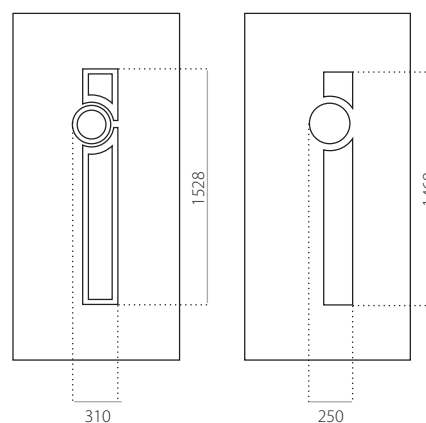

EkoLine 033

- Prijsklasse **C**
- HPL
- minimale afmeting 600 x 1650
- maximale afmeting 900 x 2100

ALU (RAL)

- minimale afmeting 600 x 1650
- maximale afmeting 1200 x 2300