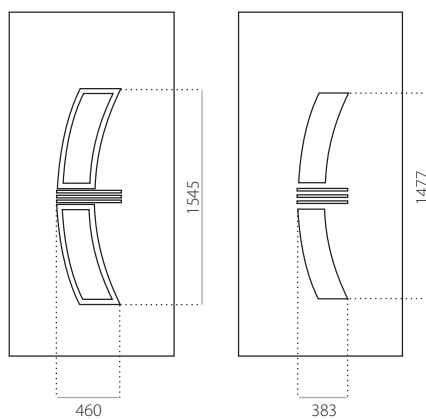

EkoLine 044

- Prijsklasse **B**
- HPL
- minimale afmeting 600 x 1650
- maximale afmeting 900 x 2100

ALU (RAL)

- minimale afmeting 600 x 1650
- maximale afmeting 1200 x 2300

EkoLine 045

- Prijsklasse **A**
- HPL
- minimale afmeting 600 x 1650
- maximale afmeting 900 x 2100

ALU (RAL)

- minimale afmeting 600 x 1650
- maximale afmeting 1200 x 2300

EkoLine 046

- Prijsklasse **C**
- HPL
- minimale afmeting 600 x 1650
- maximale afmeting 900 x 2100

- ALU (RAL)
- minimale afmeting 600 x 1650
- maximale afmeting 1200 x 2300

EkoLine

EkoLine 047

- Prijsklasse **D**
- HPL
- minimale afmeting 600 x 1650
- maximale afmeting 900 x 2100

- ALU (RAL)
- minimale afmeting 600 x 1650
- maximale afmeting 1200 x 2300

EkoLine 048

- Prijsklasse **C**
- HPL
- minimale afmeting 600 x 1650
- maximale afmeting 900 x 2100