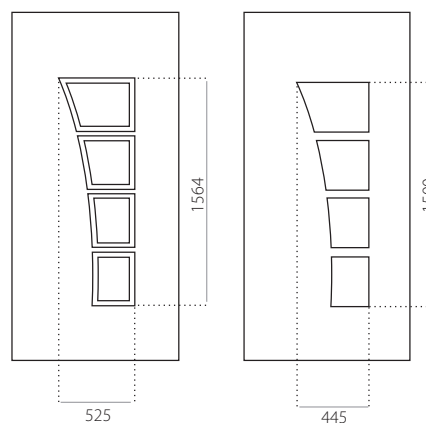

EkoLine 050

- Prijsklasse **A**
- HPL
- minimale afmeting 600 x 1650
- maximale afmeting 900 x 2100

- ALU (RAL)
- minimale afmeting 600 x 1650
- maximale afmeting 1200 x 2300

EkoLine

EkoLine 051

- Prijsklasse **C**
- HPL
- minimale afmeting 600 x 1650
- maximale afmeting 900 x 2100

ALU (RAL)

- minimale afmeting 600 x 1650
- maximale afmeting 1200 x 2300

EkoLine 052

- Prijsklasse **D**
- HPL
- minimale afmeting 600 x 1650
- maximale afmeting 900 x 2100

ALU (RAL)

- minimale afmeting 600 x 1650
- maximale afmeting 1200 x 2300