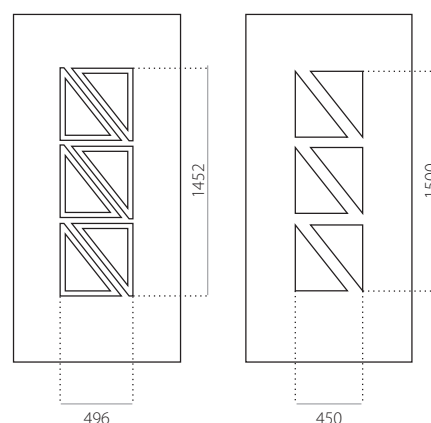

Standaard glas

24 mm paneel

36 mm paneel

48 mm paneel

EkoLine 001

- Prijsklasse **B**
- HPL
- minimale afmeting 600 x 1650
- maximale afmeting 900 x 2100

ALU (RAL)

- minimale afmeting 600 x 1650
- maximale afmeting 1200 x 2300

EkoLine 002

- Prijsklasse **B**
- HPL
- minimale afmeting 600 x 1650
- maximale afmeting 900 x 2100

ALU (RAL)

- minimale afmeting 600 x 1650
- maximale afmeting 1200 x 2300

EkoLine 003

- Prijsklasse **D**
- HPL
- minimale afmeting 600 x 1650
- min. afmeting INOX 600 x 1750
- maximale afmeting 900 x 2100

- ALU (RAL)
- minimale afmeting 600 x 1650
- min. afmeting INOX 600 x 1750
- maximale afmeting 1200 x 2300

EkoLine

EkoLine 004

- Prijsklasse **D**
- HPL
- minimale afmeting 600 x 1650
- maximale afmeting 900 x 2100

- ALU (RAL)
- minimale afmeting 600 x 1650
- maximale afmeting 1200 x 2300

EkoLine 005

- Prijsklasse **D**
- HPL
- minimale afmeting 600 x 1650
- maximale afmeting 900 x 2100

ALU (RAL)

- minimale afmeting 600 x 1650
- maximale afmeting 1200 x 2300