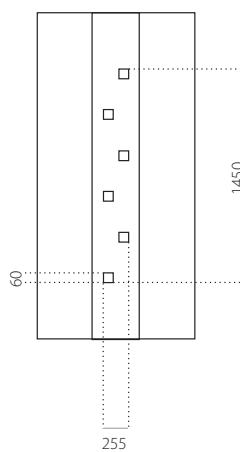

EkoLine 071

1. Prijsklasse **C**
   - HPL
   - minimale afmeting 600 x 1650
   - maximale afmeting 900 x 2100
2. ALU (RAL)
3. minimale afmeting 600 x 1650
   - maximale afmeting 1200 x 2300