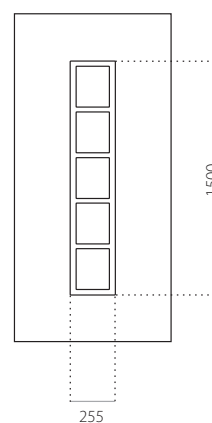

ALU (RAL)

- minimale afmeting 600 x 1650
- maximale afmeting 1200 x 2300

EkoLine 068

- Prijsklasse **C**
- HPL
- minimale afmeting 600 x 1650
- maximale afmeting 900 x 2100

ALU (RAL)

- minimale afmeting 600 x 1650
- maximale afmeting 1200 x 2300