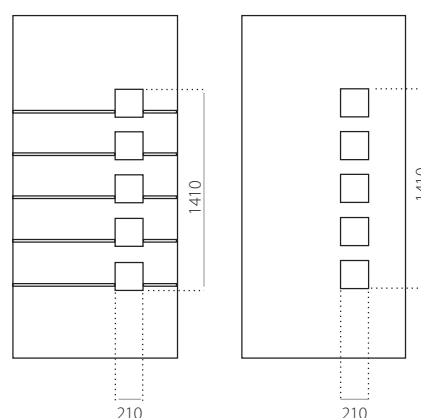

ALU (RAL)

- minimale afmeting 600 x 1650
- maximale afmeting 1200 x 2300

EkoLine 049

- Prijsklasse **C**
- HPL
- minimale afmeting 600 x 1650
- maximale afmeting 900 x 2100

ALU (RAL)

- minimale afmeting 600 x 1650
- maximale afmeting 1200 x 2300

EkoLine 050

- Prijsklasse **A**
- HPL
- minimale afmeting 600 x 1650
- maximale afmeting 900 x 2100

- ALU (RAL)
- minimale afmeting 600 x 1650
- maximale afmeting 1200 x 2300

EkoLine

EkoLine 051

- Prijsklasse **C**
- HPL
- minimale afmeting 600 x 1650
- maximale afmeting 900 x 2100