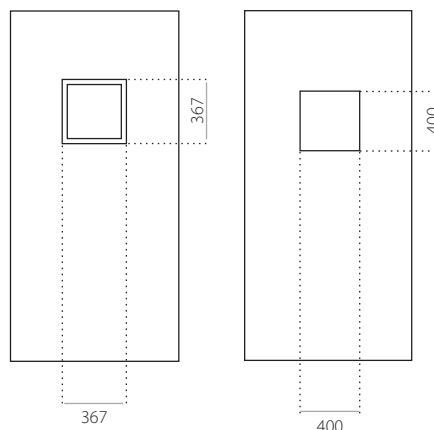

- ALU (RAL)
- minimale afmeting 600 x 1650
- min. afmeting INOX 600 x 1750
- maximale afmeting 1200 x 2300

EkoLine

EkoLine 004

- Prijsklasse **D**
- HPL
- minimale afmeting 600 x 1650
- maximale afmeting 900 x 2100

- ALU (RAL)
- minimale afmeting 600 x 1650
- maximale afmeting 1200 x 2300

EkoLine 005

- Prijsklasse **D**
- HPL
- minimale afmeting 600 x 1650
- maximale afmeting 900 x 2100

ALU (RAL)

- minimale afmeting 600 x 1650
- maximale afmeting 1200 x 2300

EkoLine 034

- Prijsklasse **C**
- HPL
- minimale afmeting 600 x 1650
- maximale afmeting 900 x 2100

ALU (RAL)

- minimale afmeting 600 x 1650
- maximale afmeting 1200 x 2300

EkoLine 035

- Prijsklasse **C**
- HPL
- minimale afmeting 600 x 1650
- maximale afmeting 900 x 2100

- ALU (RAL)
- minimale afmeting 600 x 1650
- maximale afmeting 1200 x 2300

EkoLine

EkoLine 036

- Prijsklasse **D**
- HPL
- minimale afmeting 600 x 1650
- maximale afmeting 900 x 2100

- ALU (RAL)
- minimale afmeting 600 x 1650
- maximale afmeting 1200 x 2300