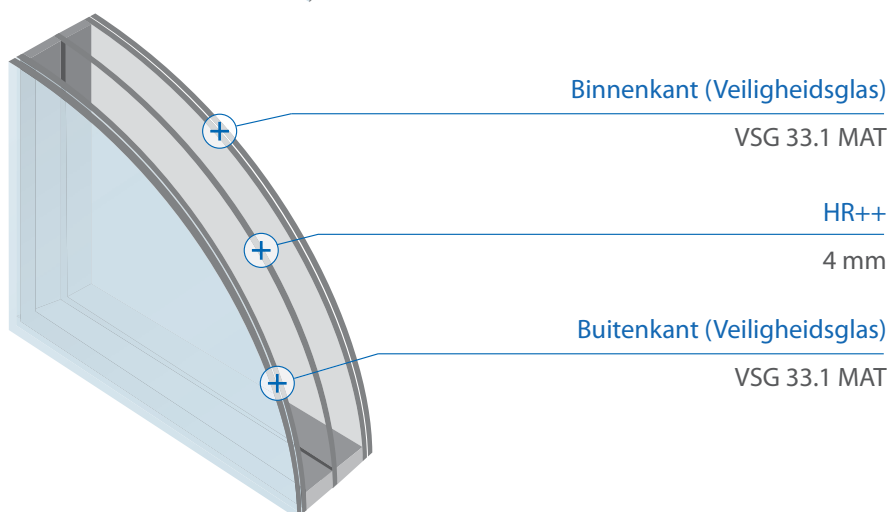

Standaard glas

24 mm paneel

36 mm paneel

48 mm paneel

EkoLine 001

- Prijsklasse **B**
- HPL
- minimale afmeting 600 x 1650
- maximale afmeting 900 x 2100

ALU (RAL)

- minimale afmeting 600 x 1650
- maximale afmeting 1200 x 2300