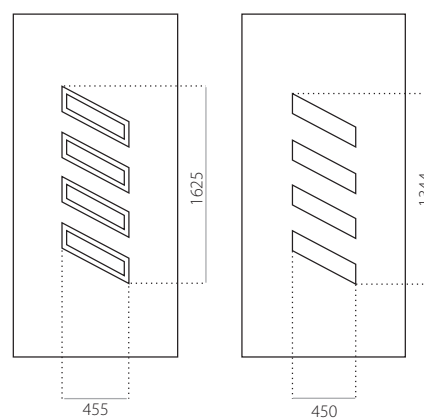

EkoLine

EkoLine 040

- Prijsklasse **B**
- HPL
- minimale afmeting 600 x 1650
- maximale afmeting 900 x 2100

- ALU (RAL)
- minimale afmeting 600 x 1650
- maximale afmeting 1200 x 2300

EkoLine 041

- Prijsklasse C
- HPL
- minimale afmeting 600 x 1650
- maximale afmeting 900 x 2100

ALU (RAL)

- minimale afmeting 600 x 1650
- maximale afmeting 1200 x 2300

EkoLine 042

- Prijsklasse **C**
- HPL
- minimale afmeting 600 x 1650
- maximale afmeting 900 x 2100

- ALU (RAL)
- minimale afmeting 600 x 1650
- maximale afmeting 1200 x 2300

EkoLine

EkoLine 043

- Prijsklasse **C**
- HPL
- minimale afmeting 600 x 1650
- min. afmeting INOX 600 x 1750
- maximale afmeting 900 x 2100

- ALU (RAL)
- minimale afmeting 600 x 1650
- min. afmeting INOX 600 x 1750
- maximale afmeting 1200 x 2300