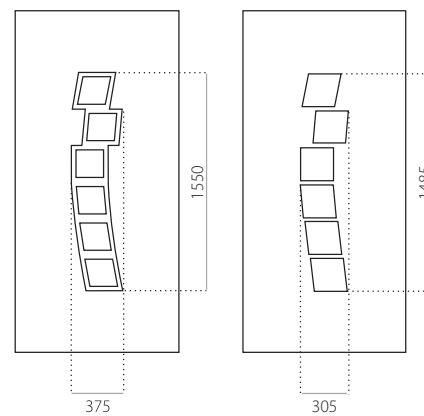

EkoLine 034

- Prijsklasse **C**
- HPL
- minimale afmeting 600 x 1650
- maximale afmeting 900 x 2100

ALU (RAL)

- minimale afmeting 600 x 1650
- maximale afmeting 1200 x 2300

EkoLine 035

- Prijsklasse **C**
- HPL
- minimale afmeting 600 x 1650
- maximale afmeting 900 x 2100

- ALU (RAL)
- minimale afmeting 600 x 1650
- maximale afmeting 1200 x 2300

EkoLine

EkoLine 036

- Prijsklasse **D**
- HPL
- minimale afmeting 600 x 1650
- maximale afmeting 900 x 2100

- ALU (RAL)
- minimale afmeting 600 x 1650
- maximale afmeting 1200 x 2300