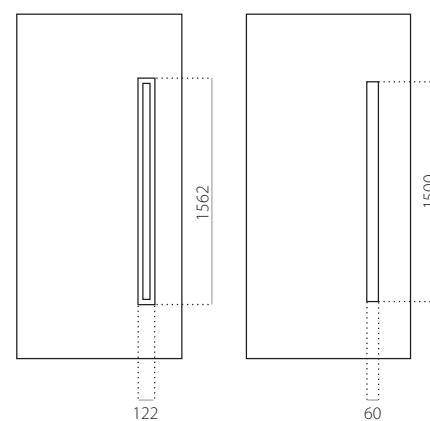

EkoLine 002

- Prijsklasse **B**
- HPL
- minimale afmeting 600 x 1650
- maximale afmeting 900 x 2100

ALU (RAL)

- minimale afmeting 600 x 1650
- maximale afmeting 1200 x 2300

EkoLine 003

- Prijsklasse **D**
- HPL
- minimale afmeting 600 x 1650
- min. afmeting INOX 600 x 1750
- maximale afmeting 900 x 2100

- ALU (RAL)
- minimale afmeting 600 x 1650
- maximale afmeting 1200 x 2300

EkoLine 005

- Prijsklasse **D**
- HPL
- minimale afmeting 600 x 1650
- maximale afmeting 900 x 2100

ALU (RAL)

- minimale afmeting 600 x 1650
- maximale afmeting 1200 x 2300

ALU (RAL)

- minimale afmeting 600 x 1650
- maximale afmeting 1200 x 2300

EkoLine 027

- Prijsklasse **D**
- HPL
- minimale afmeting 600 x 1650
- maximale afmeting 900 x 2100

ALU (RAL)

- minimale afmeting 600 x 1650
- maximale afmeting 1200 x 2300

EkoLine 028

- Prijsklasse **B**
- HPL
- minimale afmeting 600 x 1650
- maximale afmeting 900 x 2100

- ALU (RAL)
- minimale afmeting 600 x 1650
- maximale afmeting 1200 x 2300

EkoLine

EkoLine 029

- Prijsklasse **A**
- HPL
- minimale afmeting 600 x 1650
- maximale afmeting 900 x 2100