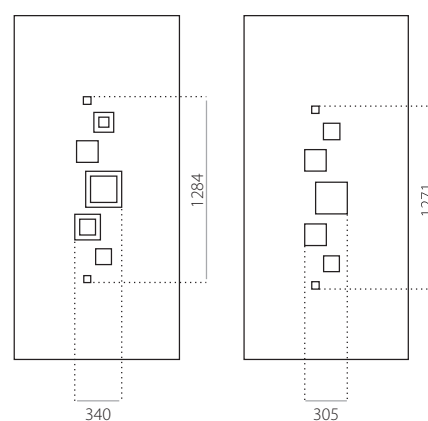

EkoLine 002

- Prijsklasse **B**
- HPL
- minimale afmeting 600 x 1650
- maximale afmeting 900 x 2100

ALU (RAL)

- minimale afmeting 600 x 1650
- maximale afmeting 1200 x 2300

EkoLine 003

- Prijsklasse **D**
- HPL
- minimale afmeting 600 x 1650
- min. afmeting INOX 600 x 1750
- maximale afmeting 900 x 2100

EkoLine 028

- Prijsklasse **B**
- HPL
- minimale afmeting 600 x 1650
- maximale afmeting 900 x 2100

- ALU (RAL)
- minimale afmeting 600 x 1650
- maximale afmeting 1200 x 2300

EkoLine

EkoLine 029

- Prijsklasse **A**
- HPL
- minimale afmeting 600 x 1650
- maximale afmeting 900 x 2100

- ALU (RAL)
- minimale afmeting 600 x 1650
- maximale afmeting 1200 x 2300

EkoLine 030

- Prijsklasse **X**
- HPL
- minimale afmeting 600 x 1650
- maximale afmeting 900 x 2100

ALU (RAL)

- minimale afmeting 600 x 1650
- maximale afmeting 1200 x 2300

EkoLine 031

- Prijsklasse **B**
- HPL
- minimale afmeting 600 x 1650
- maximale afmeting 900 x 2100

- ALU (RAL)
- minimale afmeting 600 x 1650
- maximale afmeting 1200 x 2300

EkoLine

EkoLine 032

- Prijsklasse **B**
- HPL
- minimale afmeting 600 x 1650
- maximale afmeting 900 x 2100