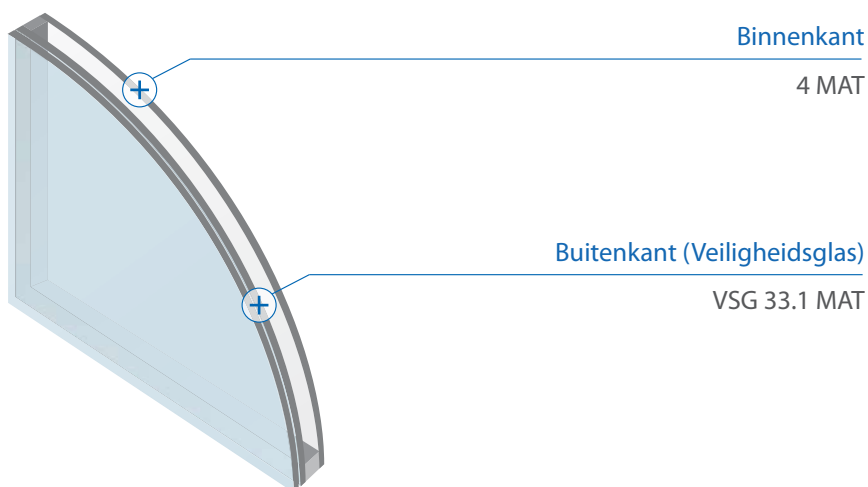

Breed scala aan keuze voor beglazing

Standaard beglazing in de deurpanelen is mat. In de 24 mm panelen gebruiken we veiligheidsglas van buiten. In de 36 en 48 mm panelen wordt veiligheidsglas aan beiden kanten (zowel binnen- als buitenzijde) toegepast.

Standaard glas

24 mm paneel