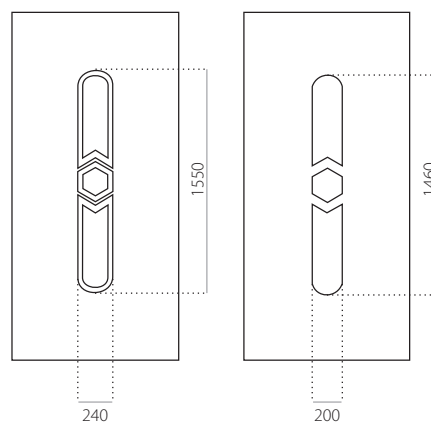

EkoLine 002

- Prijsklasse **B**
- HPL
- minimale afmeting 600 x 1650
- maximale afmeting 900 x 2100

ALU (RAL)

- minimale afmeting 600 x 1650
- maximale afmeting 1200 x 2300

EkoLine 003

- Prijsklasse **D**
- HPL
- minimale afmeting 600 x 1650
- min. afmeting INOX 600 x 1750
- maximale afmeting 900 x 2100

- ALU (RAL)
- minimale afmeting 600 x 1650
- min. afmeting INOX 600 x 1750
- maximale afmeting 1200 x 2300

EkoLine

EkoLine 004

- Prijsklasse **D**
- HPL
- minimale afmeting 600 x 1650
- maximale afmeting 900 x 2100

- ALU (RAL)
- minimale afmeting 600 x 1650
- maximale afmeting 1200 x 2300

EkoLine 005

- Prijsklasse **D**
- HPL
- minimale afmeting 600 x 1650
- maximale afmeting 900 x 2100

ALU (RAL)

- minimale afmeting 600 x 1650
- maximale afmeting 1200 x 2300

EkoLine 006

- Prijsklasse **D**
- HPL
- minimale afmeting 600 x 1650
- maximale afmeting 900 x 2100

ALU (RAL)

- minimale afmeting 600 x 1650
- maximale afmeting 1200 x 2300

EkoLine 007

- Prijsklasse **C**
- HPL
- minimale afmeting 600 x 1650
- maximale afmeting 900 x 2100