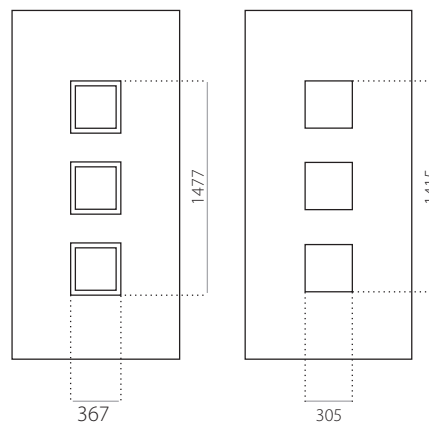

- ALU (RAL)
- minimale afmeting 600 x 1650
- maximale afmeting 1200 x 2300

EkoLine 005

- Prijsklasse **D**
- HPL
- minimale afmeting 600 x 1650
- maximale afmeting 900 x 2100

ALU (RAL)

- minimale afmeting 600 x 1650
- maximale afmeting 1200 x 2300

EkoLine

EkoLine 047

- Prijsklasse **D**
- HPL
- minimale afmeting 600 x 1650
- maximale afmeting 900 x 2100

- ALU (RAL)
- minimale afmeting 600 x 1650
- maximale afmeting 1200 x 2300

EkoLine 048

- Prijsklasse **C**
- HPL
- minimale afmeting 600 x 1650
- maximale afmeting 900 x 2100

ALU (RAL)

- minimale afmeting 600 x 1650
- maximale afmeting 1200 x 2300

EkoLine 049

- Prijsklasse **C**
- HPL
- minimale afmeting 600 x 1650
- maximale afmeting 900 x 2100

ALU (RAL)

- minimale afmeting 600 x 1650
- maximale afmeting 1200 x 2300

EkoLine 050

- Prijsklasse **A**
- HPL
- minimale afmeting 600 x 1650
- maximale afmeting 900 x 2100

- ALU (RAL)
- minimale afmeting 600 x 1650
- maximale afmeting 1200 x 2300

EkoLine

EkoLine 051

- Prijsklasse **C**
- HPL
- minimale afmeting 600 x 1650
- maximale afmeting 900 x 2100