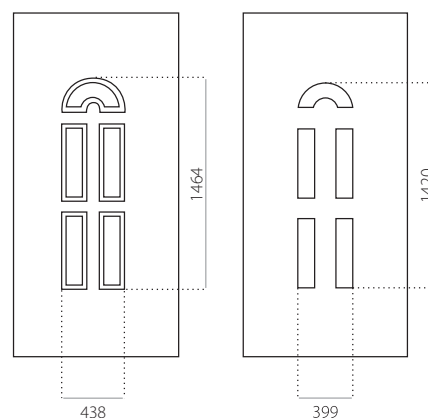

- ALU (RAL)
- minimale afmeting 600 x 1650
- min. afmeting INOX 600 x 1750
- maximale afmeting 1200 x 2300

EkoLine 020

- Prijsklasse C
- HPL
- minimale afmeting 600 x 1650
- maximale afmeting 900 x 2100

ALU (RAL)

- minimale afmeting 600 x 1650
- maximale afmeting 1200 x 2300

EkoLine 021

- Prijsklasse **D**
- HPL
- minimale afmeting 600 x 1650
- maximale afmeting 900 x 2100

- ALU (RAL)
- minimale afmeting 600 x 1650
- maximale afmeting 1200 x 2300