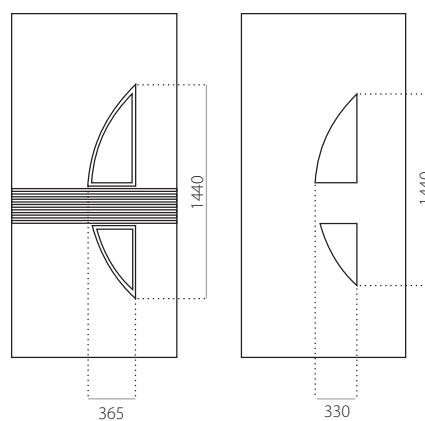

EkoLine 059

- Prijsklasse **C**
- HPL
- minimale afmeting 600 x 1650
- maximale afmeting 900 x 2100

ALU (RAL)

- minimale afmeting 600 x 1650
- maximale afmeting 1200 x 2300