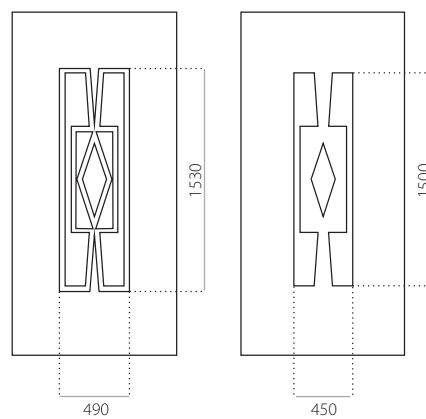

Standaard glas

24 mm paneel

36 mm paneel

48 mm paneel

EkoLine 001

- Prijsklasse **B**
- HPL
- minimale afmeting 600 x 1650
- maximale afmeting 900 x 2100

ALU (RAL)

- minimale afmeting 600 x 1650
- maximale afmeting 1200 x 2300

EkoLine 002

- Prijsklasse **B**
- HPL
- minimale afmeting 600 x 1650
- maximale afmeting 900 x 2100

ALU (RAL)

- minimale afmeting 600 x 1650
- maximale afmeting 1200 x 2300

EkoLine 003

- Prijsklasse **D**
- HPL
- minimale afmeting 600 x 1650
- min. afmeting INOX 600 x 1750
- maximale afmeting 900 x 2100

- ALU (RAL)
- minimale afmeting 600 x 1650
- min. afmeting INOX 600 x 1750
- maximale afmeting 1200 x 2300

EkoLine

EkoLine 004

- Prijsklasse **D**
- HPL
- minimale afmeting 600 x 1650
- maximale afmeting 900 x 2100

- ALU (RAL)
- minimale afmeting 600 x 1650
- maximale afmeting 1200 x 2300

EkoLine 005

- Prijsklasse **D**
- HPL
- minimale afmeting 600 x 1650
- maximale afmeting 900 x 2100

ALU (RAL)

- minimale afmeting 600 x 1650
- maximale afmeting 1200 x 2300