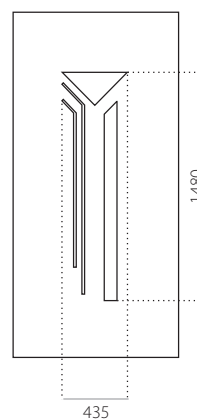

- ALU (RAL)
- minimale afmeting 600 x 1650
- maximale afmeting 1200 x 2300

EkoLine 055

- Prijsklasse **X**
- HPL
- minimale afmeting 600 x 1650
- maximale afmeting 900 x 2100

ALU (RAL)

- minimale afmeting 600 x 1650
- maximale afmeting 1200 x 2300

ALU (RAL)

- minimale afmeting 600 x 1650
- maximale afmeting 1200 x 2300

EkoLine 059

- Prijsklasse **C**
- HPL
- minimale afmeting 600 x 1650
- maximale afmeting 900 x 2100

ALU (RAL)

- minimale afmeting 600 x 1650
- maximale afmeting 1200 x 2300

EkoLine 060

- Prijsklasse **C**
- HPL
- minimale afmeting 600 x 1650
- maximale afmeting 900 x 2100

ALU (RAL)

- minimale afmeting 600 x 1650
- maximale afmeting 1200 x 2300

EkoLine 061

- Prijsklasse **C**
- HPL
- minimale afmeting 600 x 1650
- maximale afmeting 900 x 2100

- ALU (RAL)
- minimale afmeting 600 x 1650
- maximale afmeting 1200 x 2300

EkoLine

EkoLine 062

- Prijsklasse **X**
- HPL
- minimale afmeting 600 x 1650
- maximale afmeting 900 x 2100

- ALU (RAL)
- minimale afmeting 600 x 1650
- maximale afmeting 1200 x 2300