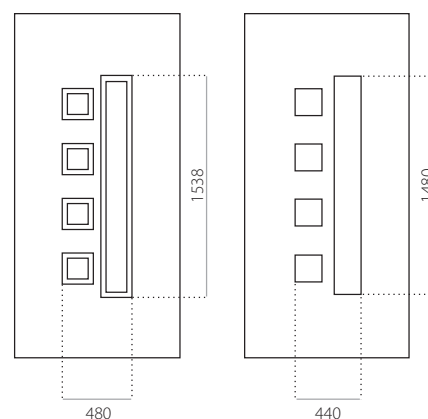

EkoLine 009

- Prijsklasse **X**
- HPL
- minimale afmeting 600 x 1650
- maximale afmeting 900 x 2100

ALU (RAL)

- minimale afmeting 600 x 1650
- maximale afmeting 1200 x 2300

EkoLine 010

- Prijsklasse **A**
- HPL
- minimale afmeting 600 x 1650
- maximale afmeting 900 x 2100

- ALU (RAL)
- minimale afmeting 600 x 1650
- maximale afmeting 1200 x 2300

EkoLine

EkoLine 011

- Prijsklasse **X**
- HPL
- minimale afmeting 600 x 1650
- maximale afmeting 900 x 2100

- ALU (RAL)
- minimale afmeting 600 x 1650
- maximale afmeting 1200 x 2300

EkoLine 012

- Prijsklasse **C**
- HPL
- minimale afmeting 600 x 1650
- maximale afmeting 900 x 2100

ALU (RAL)

- minimale afmeting 600 x 1650
- maximale afmeting 1200 x 2300

EkoLine 013

- Prijsklasse **D**
- HPL
- minimale afmeting 600 x 1650
- maximale afmeting 900 x 2100

ALU (RAL)

- minimale afmeting 600 x 1650
- maximale afmeting 1200 x 2300

EkoLine 014

- Prijsklasse **D**
- HPL
- minimale afmeting 600 x 1650
- maximale afmeting 900 x 2100

- ALU (RAL)
- minimale afmeting 600 x 1650
- maximale afmeting 1200 x 2300