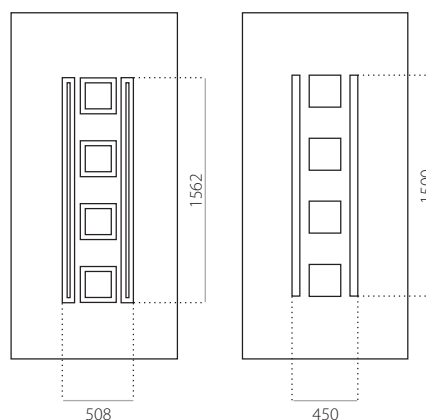

EkoLine 016

- Prijsklasse **D**
- HPL
- minimale afmeting 600 x 1650
- maximale afmeting 900 x 2100

ALU (RAL)

- minimale afmeting 600 x 1650
- maximale afmeting 1200 x 2300