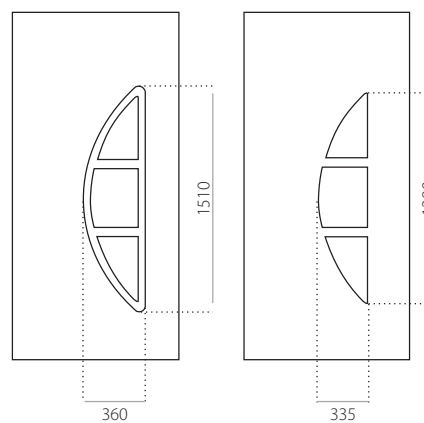

EkoLine 053

- Prijsklasse **D**
- HPL
- minimale afmeting 600 x 1650
- maximale afmeting 900 x 2100

- ALU (RAL)
- minimale afmeting 600 x 1650
- maximale afmeting 1200 x 2300

EkoLine 054

- Prijsklasse **C**
- HPL
- minimale afmeting 600 x 1650
- maximale afmeting 900 x 2100

- ALU (RAL)
- minimale afmeting 600 x 1650
- maximale afmeting 1200 x 2300

EkoLine 055

- Prijsklasse **X**
- HPL
- minimale afmeting 600 x 1650
- maximale afmeting 900 x 2100

ALU (RAL)

- minimale afmeting 600 x 1650
- maximale afmeting 1200 x 2300

EkoLine 056

- Prijsklasse **D**
- HPL
- minimale afmeting 600 x 1650
- maximale afmeting 900 x 2100

ALU (RAL)

- minimale afmeting 600 x 1650
- maximale afmeting 1200 x 2300

EkoLine 057

- Prijsklasse **A**
- HPL
- minimale afmeting 600 x 1650
- maximale afmeting 900 x 2100
- Enkel verkrijgbaar met PLUS vulling