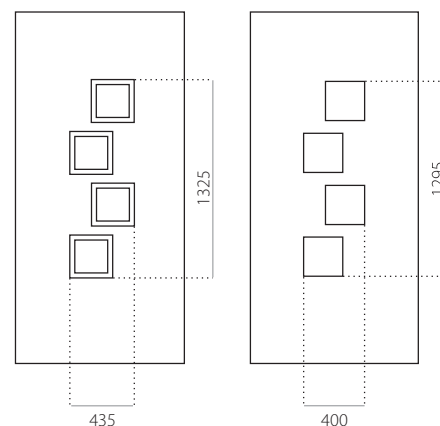

ALU (RAL)

- minimale afmeting 600 x 1650
- maximale afmeting 1200 x 2300

EkoLine 014

- Prijsklasse **D**
- HPL
- minimale afmeting 600 x 1650
- maximale afmeting 900 x 2100

- ALU (RAL)
- minimale afmeting 600 x 1650
- maximale afmeting 1200 x 2300

EkoLine

EkoLine 015

- Prijsklasse **C**
- HPL
- minimale afmeting 600 x 1650
- maximale afmeting 900 x 2100

- ALU (RAL)
- minimale afmeting 600 x 1650
- maximale afmeting 1200 x 2300

EkoLine 016

- Prijsklasse **D**
- HPL
- minimale afmeting 600 x 1650
- maximale afmeting 900 x 2100

ALU (RAL)

- minimale afmeting 600 x 1650
- maximale afmeting 1200 x 2300

EkoLine 017

- Prijsklasse **D**
- HPL
- minimale afmeting 600 x 1650
- maximale afmeting 900 x 2100

ALU (RAL)

- minimale afmeting 600 x 1650
- maximale afmeting 1200 x 2300

EkoLine 018

- Prijsklasse **C**
- HPL
- minimale afmeting 600 x 1650
- maximale afmeting 900 x 2100

- ALU (RAL)
- minimale afmeting 600 x 1650
- maximale afmeting 1200 x 2300

EkoLine

EkoLine 019

- Prijsklasse **D**
- HPL
- minimale afmeting 600 x 1650
- min. afmeting INOX 600 x 1750
- maximale afmeting 900 x 2100