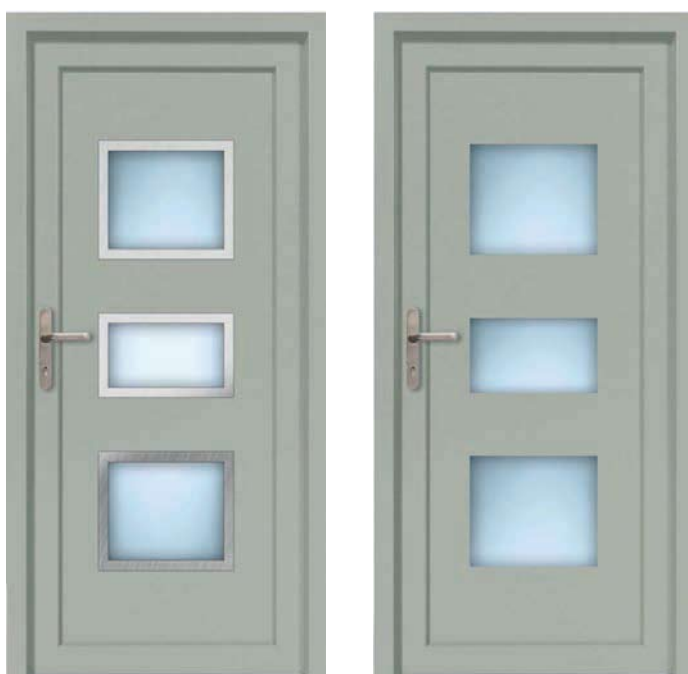

EkoLine 007

- Prijsklasse **C**
- HPL
- minimale afmeting 600 x 1650
- maximale afmeting 900 x 2100

- ALU (RAL)
- minimale afmeting 600 x 1650
- maximale afmeting 1200 x 2300

EkoLine