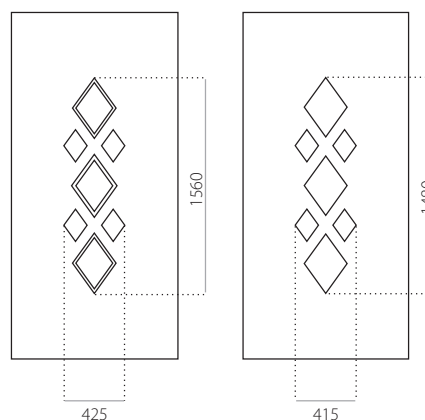

- ALU (RAL)
- minimale afmeting 600 x 1650
- maximale afmeting 1200 x 2300

EkoLine 005

- Prijsklasse **D**
- HPL
- minimale afmeting 600 x 1650
- maximale afmeting 900 x 2100

ALU (RAL)

- minimale afmeting 600 x 1650
- maximale afmeting 1200 x 2300

EkoLine

EkoLine 040

- Prijsklasse **B**
- HPL
- minimale afmeting 600 x 1650
- maximale afmeting 900 x 2100

- ALU (RAL)
- minimale afmeting 600 x 1650
- maximale afmeting 1200 x 2300

EkoLine 041

- Prijsklasse C
- HPL
- minimale afmeting 600 x 1650
- maximale afmeting 900 x 2100

ALU (RAL)

- minimale afmeting 600 x 1650
- maximale afmeting 1200 x 2300

EkoLine 042

- Prijsklasse **C**
- HPL
- minimale afmeting 600 x 1650
- maximale afmeting 900 x 2100

- ALU (RAL)
- minimale afmeting 600 x 1650
- maximale afmeting 1200 x 2300

EkoLine

EkoLine 043

- Prijsklasse **C**
- HPL
- minimale afmeting 600 x 1650
- min. afmeting INOX 600 x 1750
- maximale afmeting 900 x 2100

- ALU (RAL)
- minimale afmeting 600 x 1650
- min. afmeting INOX 600 x 1750
- maximale afmeting 1200 x 2300