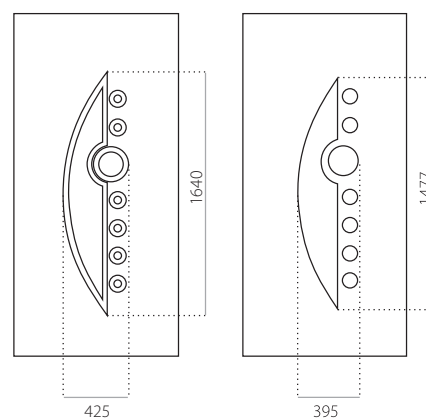

- Dikte van 24 mm (2/6/8/6/2)
- Dikte van 36 mm (2/6/20/6/2)
- Dikte van 48 mm (2/6/32/6/2)

Classic Vulling

HPL Plaat 2mm
of aluminium 2mm
Geëxtrudeerd polystyreen XPS
HPL Plaat 2mm
of aluminium 2mm

- Dikte van 24 mm (2/20/2)
- Dikte van 36 mm (2/32/2)
- Dikte van 48 mm (2/44/2)

Standaard glas

24 mm paneel

36 mm paneel

48 mm paneel

EkoLine 001

- Prijsklasse **B**
- HPL
- minimale afmeting 600 x 1650
- maximale afmeting 900 x 2100

ALU (RAL)

- minimale afmeting 600 x 1650
- maximale afmeting 1200 x 2300

EkoLine 002

- Prijsklasse **B**
- HPL
- minimale afmeting 600 x 1650
- maximale afmeting 900 x 2100

ALU (RAL)

- minimale afmeting 600 x 1650
- maximale afmeting 1200 x 2300

EkoLine 003

- Prijsklasse **D**
- HPL
- minimale afmeting 600 x 1650
- min. afmeting INOX 600 x 1750
- maximale afmeting 900 x 2100

- ALU (RAL)
- minimale afmeting 600 x 1650
- min. afmeting INOX 600 x 1750
- maximale afmeting 1200 x 2300

EkoLine

EkoLine 004

- Prijsklasse **D**
- HPL
- minimale afmeting 600 x 1650
- maximale afmeting 900 x 2100