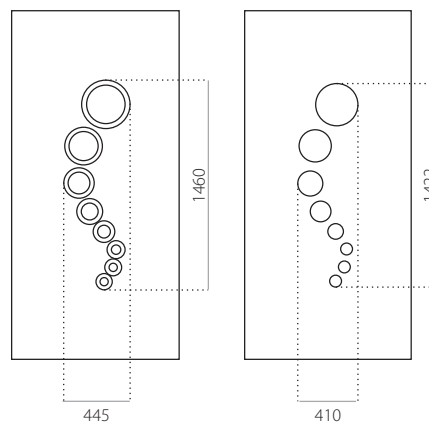

EkoLine 009

- Prijsklasse **X**
- HPL
- minimale afmeting 600 x 1650
- maximale afmeting 900 x 2100

ALU (RAL)

- minimale afmeting 600 x 1650
- maximale afmeting 1200 x 2300

EkoLine 010

- Prijsklasse **A**
- HPL
- minimale afmeting 600 x 1650
- maximale afmeting 900 x 2100

- ALU (RAL)
- minimale afmeting 600 x 1650
- maximale afmeting 1200 x 2300

EkoLine

EkoLine 011

- Prijsklasse **X**
- HPL
- minimale afmeting 600 x 1650
- maximale afmeting 900 x 2100

- ALU (RAL)
- minimale afmeting 600 x 1650
- maximale afmeting 1200 x 2300

EkoLine 012

- Prijsklasse **C**
- HPL
- minimale afmeting 600 x 1650
- maximale afmeting 900 x 2100

ALU (RAL)

- minimale afmeting 600 x 1650
- maximale afmeting 1200 x 2300

EkoLine 013

- Prijsklasse **D**
- HPL
- minimale afmeting 600 x 1650
- maximale afmeting 900 x 2100

ALU (RAL)

- minimale afmeting 600 x 1650
- maximale afmeting 1200 x 2300

EkoLine 014

- Prijsklasse **D**
- HPL
- minimale afmeting 600 x 1650
- maximale afmeting 900 x 2100

- ALU (RAL)
- minimale afmeting 600 x 1650
- maximale afmeting 1200 x 2300