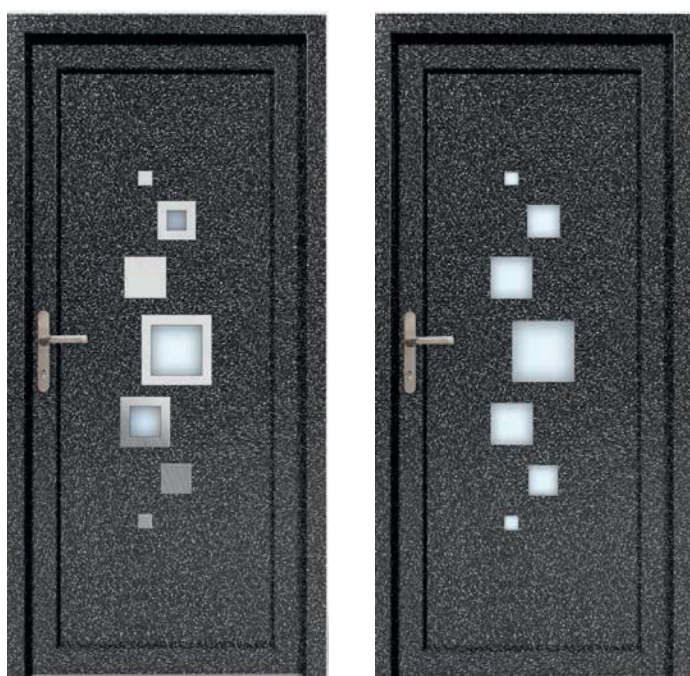

EkoLine 031

- Prijsklasse **B**
- HPL
- minimale afmeting 600 x 1650
- maximale afmeting 900 x 2100

- ALU (RAL)
- minimale afmeting 600 x 1650
- maximale afmeting 1200 x 2300

EkoLine