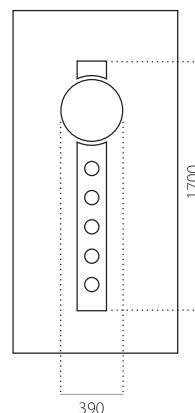

EkoLine 061

- Prijsklasse **C**
- HPL
- minimale afmeting 600 x 1650
- maximale afmeting 900 x 2100

- ALU (RAL)
- minimale afmeting 600 x 1650
- maximale afmeting 1200 x 2300

EkoLine