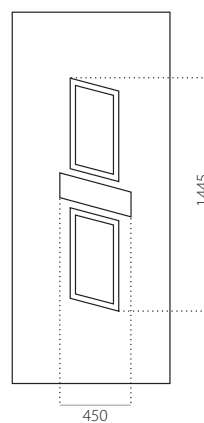

ALU (RAL)

- minimale afmeting 600 x 1650
- maximale afmeting 1200 x 2300

EkoLine 065

- Prijsklasse **D**
- HPL
- minimale afmeting 600 x 1650
- maximale afmeting 900 x 2100

- ALU (RAL)
- minimale afmeting 600 x 1650
- maximale afmeting 1200 x 2300

EkoLine 066

- Prijsklasse **C**
- HPL
- minimale afmeting 600 x 1650
- maximale afmeting 900 x 2100

- ALU (RAL)
- minimale afmeting 600 x 1650
- maximale afmeting 1200 x 2300

EkoLine 067

- Prijsklasse **B**
- HPL
- minimale afmeting 600 x 1650
- maximale afmeting 900 x 2100

ALU (RAL)

- minimale afmeting 600 x 1650
- maximale afmeting 1200 x 2300

EkoLine 068

- Prijsklasse **C**
- HPL
- minimale afmeting 600 x 1650
- maximale afmeting 900 x 2100

ALU (RAL)

- minimale afmeting 600 x 1650
- maximale afmeting 1200 x 2300