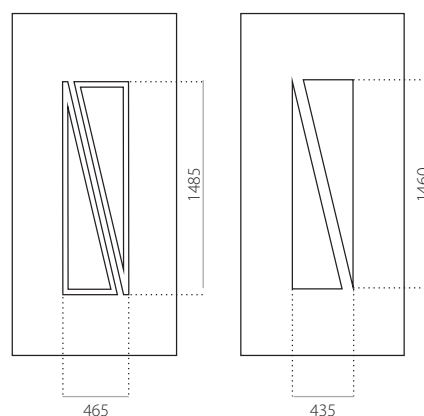

- ALU (RAL)
- minimale afmeting 600 x 1650
- maximale afmeting 1200 x 2300

EkoLine 005

- Prijsklasse **D**
- HPL
- minimale afmeting 600 x 1650
- maximale afmeting 900 x 2100

ALU (RAL)

- minimale afmeting 600 x 1650
- maximale afmeting 1200 x 2300

EkoLine 031

- Prijsklasse **B**
- HPL
- minimale afmeting 600 x 1650
- maximale afmeting 900 x 2100

- ALU (RAL)
- minimale afmeting 600 x 1650
- maximale afmeting 1200 x 2300

EkoLine

EkoLine 032

- Prijsklasse **B**
- HPL
- minimale afmeting 600 x 1650
- maximale afmeting 900 x 2100

- ALU (RAL)
- minimale afmeting 600 x 1650
- maximale afmeting 1200 x 2300

EkoLine 033

- Prijsklasse **C**
- HPL
- minimale afmeting 600 x 1650
- maximale afmeting 900 x 2100

ALU (RAL)

- minimale afmeting 600 x 1650
- maximale afmeting 1200 x 2300

EkoLine 034

- Prijsklasse **C**
- HPL
- minimale afmeting 600 x 1650
- maximale afmeting 900 x 2100

ALU (RAL)

- minimale afmeting 600 x 1650
- maximale afmeting 1200 x 2300

EkoLine 035

- Prijsklasse **C**
- HPL
- minimale afmeting 600 x 1650
- maximale afmeting 900 x 2100