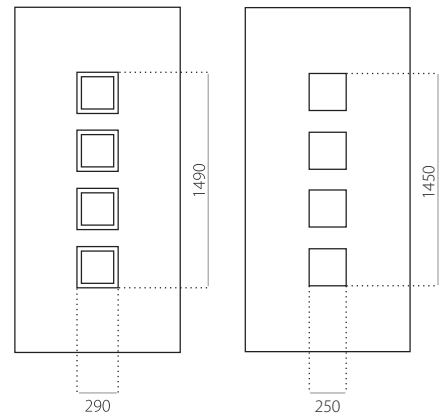

EkoLine 002

- Prijsklasse **B**
- HPL
- minimale afmeting 600 x 1650
- maximale afmeting 900 x 2100

ALU (RAL)

- minimale afmeting 600 x 1650
- maximale afmeting 1200 x 2300

EkoLine 003

- Prijsklasse **D**
- HPL
- minimale afmeting 600 x 1650
- min. afmeting INOX 600 x 1750
- maximale afmeting 900 x 2100

EkoLine

EkoLine 022

- Prijsklasse **B**
- HPL
- minimale afmeting 600 x 1650
- maximale afmeting 900 x 2100

- ALU (RAL)
- minimale afmeting 600 x 1650
- maximale afmeting 1200 x 2300

EkoLine 023

- Prijsklasse **C**
- HPL
- minimale afmeting 600 x 1650
- maximale afmeting 900 x 2100

ALU (RAL)

- minimale afmeting 600 x 1650
- maximale afmeting 1200 x 2300

EkoLine 024

- Prijsklasse **D**
- HPL
- minimale afmeting 600 x 1650
- maximale afmeting 900 x 2100

ALU (RAL)

- minimale afmeting 600 x 1650
- maximale afmeting 1200 x 2300

EkoLine

EkoLine 025

- Prijsklasse C
- HPL
- minimale afmeting 600 x 1650
- maximale afmeting 900 x 2100

- ALU (RAL)
- minimale afmeting 600 x 1650
- maximale afmeting 1200 x 2300

EkoLine 026

- Prijsklasse **A**
- HPL
- minimale afmeting 600 x 1650
- maximale afmeting 900 x 2100