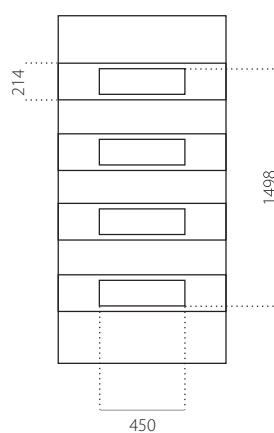

- ALU (RAL)
- minimale afmeting 600 x 1650
- maximale afmeting 1200 x 2300

EkoLine

EkoLine 062

- Prijsklasse **X**
- HPL
- minimale afmeting 600 x 1650
- maximale afmeting 900 x 2100

- ALU (RAL)
- minimale afmeting 600 x 1650
- maximale afmeting 1200 x 2300

EkoLine 063

- Prijsklasse **B**
- HPL
- minimale afmeting 600 x 1650
- maximale afmeting 900 x 2100

ALU (RAL)

- minimale afmeting 600 x 1650
- maximale afmeting 1200 x 2300

EkoLine 064

- Prijsklasse **B**
- HPL
- minimale afmeting 600 x 1650
- maximale afmeting 900 x 2100

ALU (RAL)

- minimale afmeting 600 x 1650
- maximale afmeting 1200 x 2300

EkoLine 065

- Prijsklasse **D**
- HPL
- minimale afmeting 600 x 1650
- maximale afmeting 900 x 2100

- ALU (RAL)
- minimale afmeting 600 x 1650
- maximale afmeting 1200 x 2300