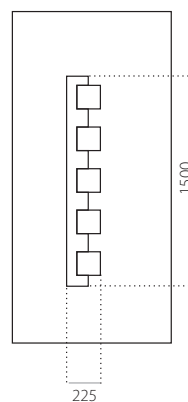

ALU (RAL)

- minimale afmeting 600 x 1650
- maximale afmeting 1200 x 2300

EkoLine

EkoLine 058

- Prijsklasse **B**
- HPL
- minimale afmeting 600 x 1650
- maximale afmeting 900 x 2100
- Enkel verkrijgbaar met PLUS vulling

ALU (RAL)

- minimale afmeting 600 x 1650
- maximale afmeting 1200 x 2300

EkoLine 059

- Prijsklasse **C**
- HPL
- minimale afmeting 600 x 1650
- maximale afmeting 900 x 2100

ALU (RAL)

- minimale afmeting 600 x 1650
- maximale afmeting 1200 x 2300

EkoLine 060

- Prijsklasse **C**
- HPL
- minimale afmeting 600 x 1650
- maximale afmeting 900 x 2100

ALU (RAL)

- minimale afmeting 600 x 1650
- maximale afmeting 1200 x 2300

EkoLine 061

- Prijsklasse **C**
- HPL
- minimale afmeting 600 x 1650
- maximale afmeting 900 x 2100