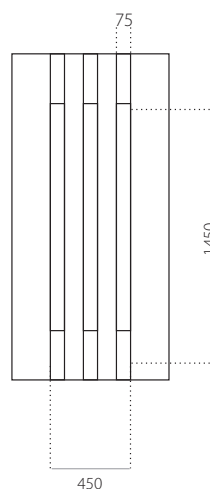

EkoLine 063

- Prijsklasse **B**
- HPL
- minimale afmeting 600 x 1650
- maximale afmeting 900 x 2100

ALU (RAL)

- minimale afmeting 600 x 1650
- maximale afmeting 1200 x 2300

EkoLine 064

- Prijsklasse **B**
- HPL
- minimale afmeting 600 x 1650
- maximale afmeting 900 x 2100

ALU (RAL)

- minimale afmeting 600 x 1650
- maximale afmeting 1200 x 2300

EkoLine 065

- Prijsklasse **D**
- HPL
- minimale afmeting 600 x 1650
- maximale afmeting 900 x 2100

- ALU (RAL)
- minimale afmeting 600 x 1650
- maximale afmeting 1200 x 2300

EkoLine 066

- Prijsklasse **C**
- HPL
- minimale afmeting 600 x 1650
- maximale afmeting 900 x 2100

- ALU (RAL)
- minimale afmeting 600 x 1650
- maximale afmeting 1200 x 2300

EkoLine 067

- Prijsklasse **B**
- HPL
- minimale afmeting 600 x 1650
- maximale afmeting 900 x 2100