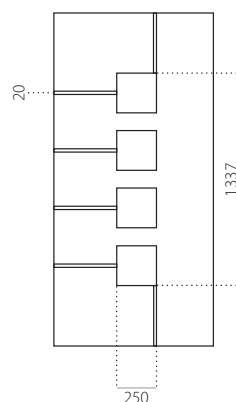

EkoLine 060

- Prijsklasse **C**
- HPL
- minimale afmeting 600 x 1650
- maximale afmeting 900 x 2100

ALU (RAL)

- minimale afmeting 600 x 1650
- maximale afmeting 1200 x 2300

EkoLine 061

- Prijsklasse **C**
- HPL
- minimale afmeting 600 x 1650
- maximale afmeting 900 x 2100

- ALU (RAL)
- minimale afmeting 600 x 1650
- maximale afmeting 1200 x 2300

EkoLine

EkoLine 062

- Prijsklasse **X**
- HPL
- minimale afmeting 600 x 1650
- maximale afmeting 900 x 2100

- ALU (RAL)
- minimale afmeting 600 x 1650
- maximale afmeting 1200 x 2300