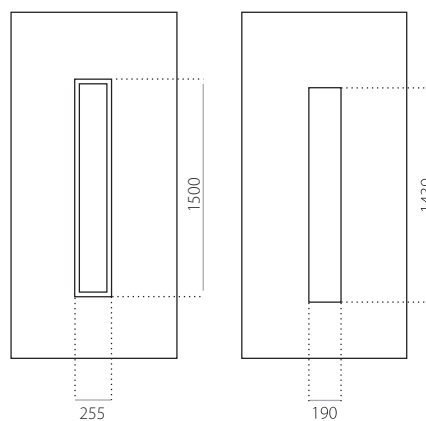

EkoLine 050

- Prijsklasse **A**
- HPL
- minimale afmeting 600 x 1650
- maximale afmeting 900 x 2100

- ALU (RAL)
- minimale afmeting 600 x 1650
- maximale afmeting 1200 x 2300

EkoLine

EkoLine 051

- Prijsklasse **C**
- HPL
- minimale afmeting 600 x 1650
- maximale afmeting 900 x 2100

ALU (RAL)

- minimale afmeting 600 x 1650
- maximale afmeting 1200 x 2300

EkoLine 052

- Prijsklasse **D**
- HPL
- minimale afmeting 600 x 1650
- maximale afmeting 900 x 2100

ALU (RAL)

- minimale afmeting 600 x 1650
- maximale afmeting 1200 x 2300

EkoLine 053

- Prijsklasse **D**
- HPL
- minimale afmeting 600 x 1650
- maximale afmeting 900 x 2100

- ALU (RAL)
- minimale afmeting 600 x 1650
- maximale afmeting 1200 x 2300

EkoLine 054

- Prijsklasse **C**
- HPL
- minimale afmeting 600 x 1650
- maximale afmeting 900 x 2100

- ALU (RAL)
- minimale afmeting 600 x 1650
- maximale afmeting 1200 x 2300

EkoLine 055

- Prijsklasse **X**
- HPL
- minimale afmeting 600 x 1650
- maximale afmeting 900 x 2100

ALU (RAL)

- minimale afmeting 600 x 1650
- maximale afmeting 1200 x 2300