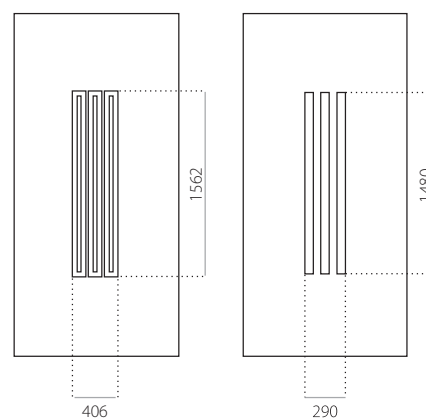

- ALU (RAL)
- minimale afmeting 600 x 1650
- maximale afmeting 1200 x 2300

EkoLine 005

- Prijsklasse **D**
- HPL
- minimale afmeting 600 x 1650
- maximale afmeting 900 x 2100

ALU (RAL)

- minimale afmeting 600 x 1650
- maximale afmeting 1200 x 2300

- ALU (RAL)
- minimale afmeting 600 x 1650
- maximale afmeting 1200 x 2300

EkoLine

EkoLine 036

- Prijsklasse **D**
- HPL
- minimale afmeting 600 x 1650
- maximale afmeting 900 x 2100

- ALU (RAL)
- minimale afmeting 600 x 1650
- maximale afmeting 1200 x 2300

EkoLine 037

- Prijsklasse **A**
- HPL
- minimale afmeting 600 x 1650
- maximale afmeting 900 x 2100

ALU (RAL)

- minimale afmeting 600 x 1650
- maximale afmeting 1200 x 2300

EkoLine 038

- Prijsklasse **C**
- HPL
- minimale afmeting 600 x 1650
- maximale afmeting 900 x 2100

ALU (RAL)

- minimale afmeting 600 x 1650
- maximale afmeting 1200 x 2300

EkoLine 039

- Prijsklasse **C**
- HPL
- minimale afmeting 600 x 1650
- maximale afmeting 900 x 2100

- ALU (RAL)
- minimale afmeting 600 x 1650
- maximale afmeting 1200 x 2300