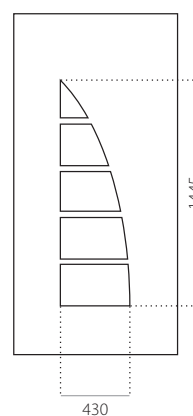

ALU (RAL)

- minimale afmeting 600 x 1650
- maximale afmeting 1200 x 2300

EkoLine 052

- Prijsklasse **D**
- HPL
- minimale afmeting 600 x 1650
- maximale afmeting 900 x 2100

ALU (RAL)

- minimale afmeting 600 x 1650
- maximale afmeting 1200 x 2300

EkoLine 053

- Prijsklasse **D**
- HPL
- minimale afmeting 600 x 1650
- maximale afmeting 900 x 2100

- ALU (RAL)
- minimale afmeting 600 x 1650
- maximale afmeting 1200 x 2300

EkoLine 054

- Prijsklasse **C**
- HPL
- minimale afmeting 600 x 1650
- maximale afmeting 900 x 2100

- ALU (RAL)
- minimale afmeting 600 x 1650
- maximale afmeting 1200 x 2300

EkoLine 055

- Prijsklasse **X**
- HPL
- minimale afmeting 600 x 1650
- maximale afmeting 900 x 2100

ALU (RAL)

- minimale afmeting 600 x 1650
- maximale afmeting 1200 x 2300