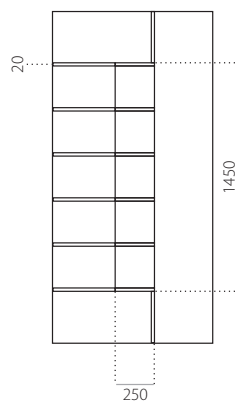

- ALU (RAL)
- minimale afmeting 600 x 1650
- maximale afmeting 1200 x 2300

EkoLine

EkoLine 062

- Prijsklasse **X**
- HPL
- minimale afmeting 600 x 1650
- maximale afmeting 900 x 2100

- ALU (RAL)
- minimale afmeting 600 x 1650
- maximale afmeting 1200 x 2300

EkoLine 063

- Prijsklasse **B**
- HPL
- minimale afmeting 600 x 1650
- maximale afmeting 900 x 2100

ALU (RAL)

- minimale afmeting 600 x 1650
- maximale afmeting 1200 x 2300

EkoLine 064

- Prijsklasse **B**
- HPL
- minimale afmeting 600 x 1650
- maximale afmeting 900 x 2100