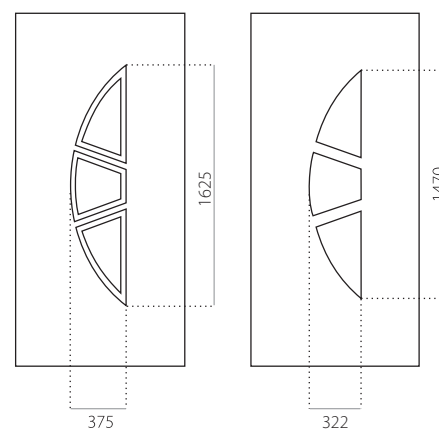

ALU (RAL)

- minimale afmeting 600 x 1650
- maximale afmeting 1200 x 2300

EkoLine 014

- Prijsklasse **D**
- HPL
- minimale afmeting 600 x 1650
- maximale afmeting 900 x 2100

- ALU (RAL)
- minimale afmeting 600 x 1650
- maximale afmeting 1200 x 2300

EkoLine

EkoLine 015

- Prijsklasse **C**
- HPL
- minimale afmeting 600 x 1650
- maximale afmeting 900 x 2100

- ALU (RAL)
- minimale afmeting 600 x 1650
- maximale afmeting 1200 x 2300

EkoLine 016

- Prijsklasse **D**
- HPL
- minimale afmeting 600 x 1650
- maximale afmeting 900 x 2100

ALU (RAL)

- minimale afmeting 600 x 1650
- maximale afmeting 1200 x 2300

EkoLine 017

- Prijsklasse **D**
- HPL
- minimale afmeting 600 x 1650
- maximale afmeting 900 x 2100

ALU (RAL)

- minimale afmeting 600 x 1650
- maximale afmeting 1200 x 2300

EkoLine 018

- Prijsklasse **C**
- HPL
- minimale afmeting 600 x 1650
- maximale afmeting 900 x 2100

- ALU (RAL)
- minimale afmeting 600 x 1650
- maximale afmeting 1200 x 2300

EkoLine

EkoLine 019

- Prijsklasse **D**
- HPL
- minimale afmeting 600 x 1650
- min. afmeting INOX 600 x 1750
- maximale afmeting 900 x 2100