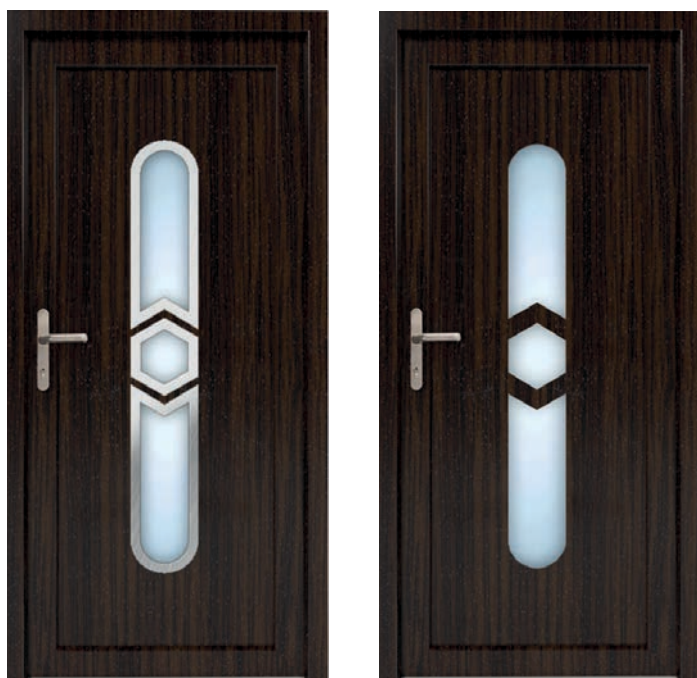

EkoLine 006

- Prijsklasse **D**
- HPL
- minimale afmeting 600 x 1650
- maximale afmeting 900 x 2100

ALU (RAL)

- minimale afmeting 600 x 1650
- maximale afmeting 1200 x 2300