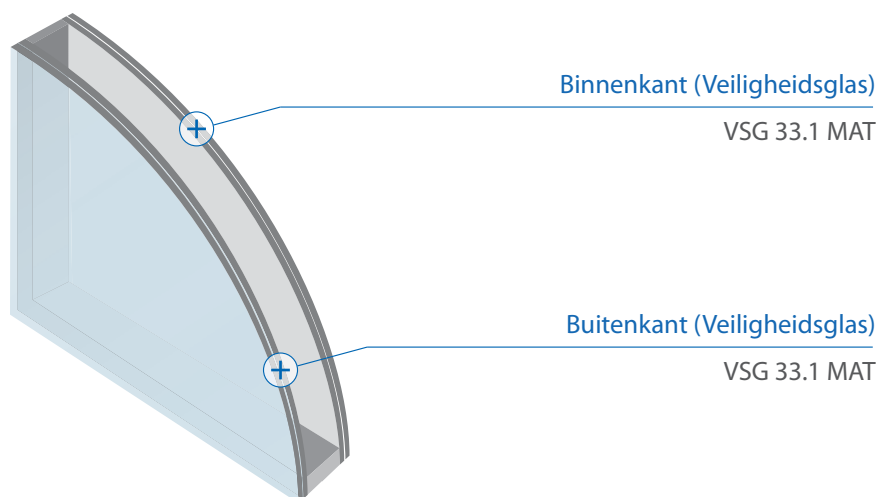

36 mm paneel