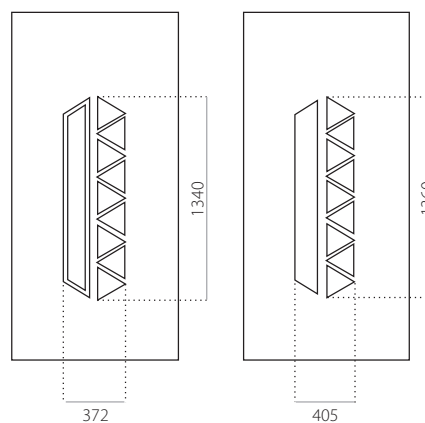

EkoLine 038

- Prijsklasse **C**
- HPL
- minimale afmeting 600 x 1650
- maximale afmeting 900 x 2100

ALU (RAL)

- minimale afmeting 600 x 1650
- maximale afmeting 1200 x 2300