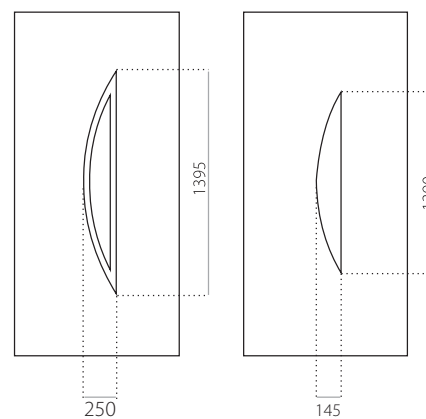

EkoLine 002

- Prijsklasse **B**
- HPL
- minimale afmeting 600 x 1650
- maximale afmeting 900 x 2100

ALU (RAL)

- minimale afmeting 600 x 1650
- maximale afmeting 1200 x 2300

EkoLine 003

- Prijsklasse **D**
- HPL
- minimale afmeting 600 x 1650
- min. afmeting INOX 600 x 1750
- maximale afmeting 900 x 2100

- ALU (RAL)
- minimale afmeting 600 x 1650
- maximale afmeting 1200 x 2300

EkoLine 005

- Prijsklasse **D**
- HPL
- minimale afmeting 600 x 1650
- maximale afmeting 900 x 2100

ALU (RAL)

- minimale afmeting 600 x 1650
- maximale afmeting 1200 x 2300

ALU (RAL)

- minimale afmeting 600 x 1650
- maximale afmeting 1200 x 2300

EkoLine 039

- Prijsklasse **C**
- HPL
- minimale afmeting 600 x 1650
- maximale afmeting 900 x 2100

- ALU (RAL)
- minimale afmeting 600 x 1650
- maximale afmeting 1200 x 2300

EkoLine

EkoLine 040

- Prijsklasse **B**
- HPL
- minimale afmeting 600 x 1650
- maximale afmeting 900 x 2100

- ALU (RAL)
- minimale afmeting 600 x 1650
- maximale afmeting 1200 x 2300

EkoLine 041

- Prijsklasse C
- HPL
- minimale afmeting 600 x 1650
- maximale afmeting 900 x 2100