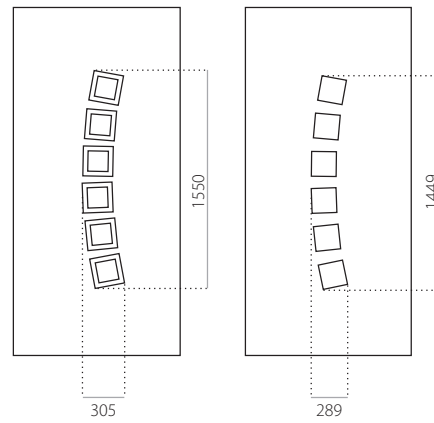

EkoLine 002

- Prijsklasse **B**
- HPL
- minimale afmeting 600 x 1650
- maximale afmeting 900 x 2100

ALU (RAL)

- minimale afmeting 600 x 1650
- maximale afmeting 1200 x 2300

EkoLine 003

- Prijsklasse **D**
- HPL
- minimale afmeting 600 x 1650
- min. afmeting INOX 600 x 1750
- maximale afmeting 900 x 2100

- ALU (RAL)
- minimale afmeting 600 x 1650
- maximale afmeting 1200 x 2300

EkoLine 005

- Prijsklasse **D**
- HPL
- minimale afmeting 600 x 1650
- maximale afmeting 900 x 2100

ALU (RAL)

- minimale afmeting 600 x 1650
- maximale afmeting 1200 x 2300

ALU (RAL)

- minimale afmeting 600 x 1650
- maximale afmeting 1200 x 2300

EkoLine 039

- Prijsklasse **C**
- HPL
- minimale afmeting 600 x 1650
- maximale afmeting 900 x 2100

- ALU (RAL)
- minimale afmeting 600 x 1650
- maximale afmeting 1200 x 2300

EkoLine

EkoLine 040

- Prijsklasse **B**
- HPL
- minimale afmeting 600 x 1650
- maximale afmeting 900 x 2100

- ALU (RAL)
- minimale afmeting 600 x 1650
- maximale afmeting 1200 x 2300

EkoLine 041

- Prijsklasse C
- HPL
- minimale afmeting 600 x 1650
- maximale afmeting 900 x 2100