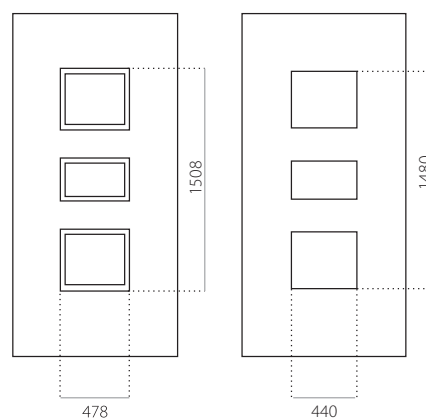

EkoLine 002

- Prijsklasse **B**
- HPL
- minimale afmeting 600 x 1650
- maximale afmeting 900 x 2100

ALU (RAL)

- minimale afmeting 600 x 1650
- maximale afmeting 1200 x 2300

EkoLine 003

- Prijsklasse **D**
- HPL
- minimale afmeting 600 x 1650
- min. afmeting INOX 600 x 1750
- maximale afmeting 900 x 2100

- ALU (RAL)
- minimale afmeting 600 x 1650
- min. afmeting INOX 600 x 1750
- maximale afmeting 1200 x 2300

EkoLine

EkoLine 004

- Prijsklasse **D**
- HPL
- minimale afmeting 600 x 1650
- maximale afmeting 900 x 2100

- ALU (RAL)
- minimale afmeting 600 x 1650
- maximale afmeting 1200 x 2300

EkoLine 005

- Prijsklasse **D**
- HPL
- minimale afmeting 600 x 1650
- maximale afmeting 900 x 2100

ALU (RAL)

- minimale afmeting 600 x 1650
- maximale afmeting 1200 x 2300

EkoLine 006

- Prijsklasse **D**
- HPL
- minimale afmeting 600 x 1650
- maximale afmeting 900 x 2100

ALU (RAL)

- minimale afmeting 600 x 1650
- maximale afmeting 1200 x 2300

EkoLine 007

- Prijsklasse **C**
- HPL
- minimale afmeting 600 x 1650
- maximale afmeting 900 x 2100