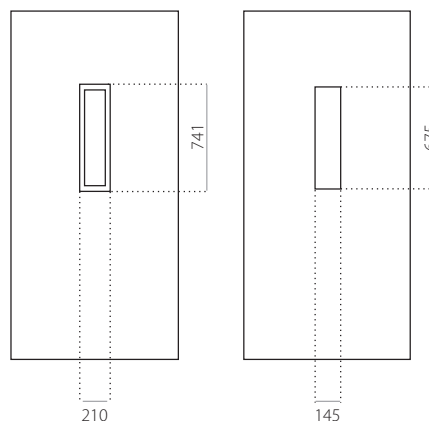

EkoLine 026

- Prijsklasse **A**
- HPL
- minimale afmeting 600 x 1650
- maximale afmeting 900 x 2100

ALU (RAL)

- minimale afmeting 600 x 1650
- maximale afmeting 1200 x 2300