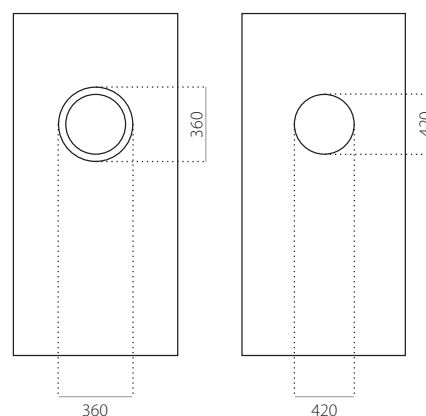

- ALU (RAL)
- minimale afmeting 600 x 1650
- maximale afmeting 1200 x 2300

EkoLine 005

- Prijsklasse **D**
- HPL
- minimale afmeting 600 x 1650
- maximale afmeting 900 x 2100

ALU (RAL)

- minimale afmeting 600 x 1650
- maximale afmeting 1200 x 2300

EkoLine 006

- Prijsklasse **D**
- HPL
- minimale afmeting 600 x 1650
- maximale afmeting 900 x 2100

ALU (RAL)

- minimale afmeting 600 x 1650
- maximale afmeting 1200 x 2300

EkoLine 007

- Prijsklasse **C**
- HPL
- minimale afmeting 600 x 1650
- maximale afmeting 900 x 2100

- ALU (RAL)
- minimale afmeting 600 x 1650
- maximale afmeting 1200 x 2300

EkoLine

EkoLine 008

- Prijsklasse **C**
- HPL
- minimale afmeting 600 x 1650
- maximale afmeting 900 x 2100

- ALU (RAL)
- minimale afmeting 600 x 1650
- maximale afmeting 1200 x 2300

EkoLine 009

- Prijsklasse **X**
- HPL
- minimale afmeting 600 x 1650
- maximale afmeting 900 x 2100

ALU (RAL)

- minimale afmeting 600 x 1650
- maximale afmeting 1200 x 2300

EkoLine 010

- Prijsklasse **A**
- HPL
- minimale afmeting 600 x 1650
- maximale afmeting 900 x 2100