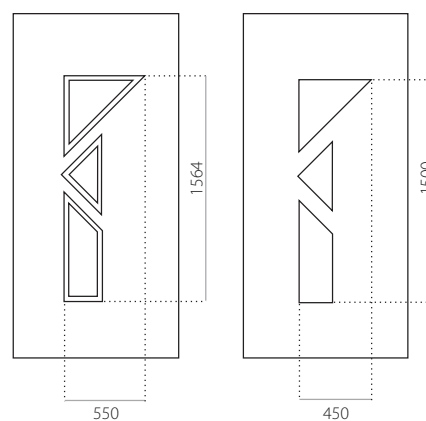

EkoLine 050

- Prijsklasse **A**
- HPL
- minimale afmeting 600 x 1650
- maximale afmeting 900 x 2100

- ALU (RAL)
- minimale afmeting 600 x 1650
- maximale afmeting 1200 x 2300

EkoLine

EkoLine 051

- Prijsklasse **C**
- HPL
- minimale afmeting 600 x 1650
- maximale afmeting 900 x 2100

ALU (RAL)

- minimale afmeting 600 x 1650
- maximale afmeting 1200 x 2300

EkoLine 052

- Prijsklasse **D**
- HPL
- minimale afmeting 600 x 1650
- maximale afmeting 900 x 2100

ALU (RAL)

- minimale afmeting 600 x 1650
- maximale afmeting 1200 x 2300

EkoLine 053

- Prijsklasse **D**
- HPL
- minimale afmeting 600 x 1650
- maximale afmeting 900 x 2100

- ALU (RAL)
- minimale afmeting 600 x 1650
- maximale afmeting 1200 x 2300

EkoLine 054

- Prijsklasse **C**
- HPL
- minimale afmeting 600 x 1650
- maximale afmeting 900 x 2100

- ALU (RAL)
- minimale afmeting 600 x 1650
- maximale afmeting 1200 x 2300

EkoLine 055

- Prijsklasse **X**
- HPL
- minimale afmeting 600 x 1650
- maximale afmeting 900 x 2100

ALU (RAL)

- minimale afmeting 600 x 1650
- maximale afmeting 1200 x 2300